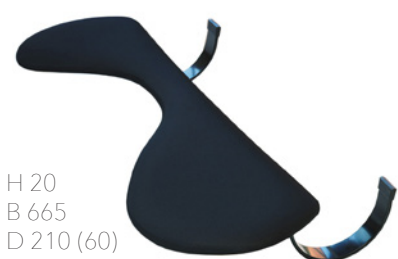

H 15
B 660
D 200 (60)

ARMREST underarmsstøtte

ARMREST aflaster underarmen og forebygger musearm samt spændinger i nakke/skuldre. Det asymmetriske design gør armstøtten kompatibel med de fleste ergonomiske mus. Velegnet til både lige og vinklede bordflader. Overflade i PU-læder, der tåler desinficering. Let at montere. Justerbar montering. Materiale: Kunstlæder (polyuretan), skumgummi, MDF, stål.

Mål (mm)	Farve	Vare nr.
660 x 200 x 15	Sort	505100

H 20
B 665
D 210 (60)

ARMREST ADVANCE underarmsstøtte

ARMREST ADVANCE aflaster underarmen og forebygger musearm samt spændinger i nakke/skuldre. Det asymmetriske design gør armstøtten kompatibel med de fleste ergonomiske mus. Velegnet til både lige og vinklede bordflader. Overflade i smudsafvisende lycratekstil eller kunstlæder for lettere rengøring. Let at montere. Justerbar montering. Materiale: Lycra, skumgummi, MDF, stål.

Mål (mm)	Farve	Vare nr.
665 x 210 x 20	Sort, lycratekstil	505408
665 x 210 x 20	Sort, kunstlæder	505411

H 25
B 560
D 220 (153)

ARMREST underarmsstøtte i tekstil

ARMREST aflaster underarmen og forebygger symptomer som f.eks. musearm samt spændinger i nakke/skuldre. Velegnet til både lige og vinklede bordflader. Overflade i smudsafvisendelycra. Let at montere. Justerbar montering. Materiale: Lycra, skumgummi, MDF, metal.

Mål (mm)	Farve	Vare nr.
560 x 220 x 25	Sort	505560