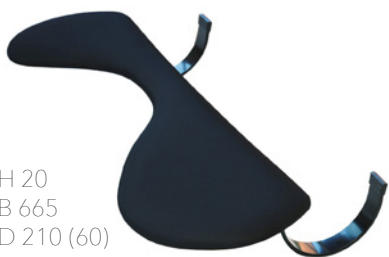

H 15
B 660
D 200 (60)

ARMREST underarmstöd

ARMREST avlastar underarmen och förebygger musarm samt spänningar i nacke/axlar. Asymmetrisk design gör armstödet kompatibelt med de flesta ergonomiska möss. Passar både raka och vinklade bordsytor. Ytskikt i PU-läder som tål desinficering. Lätt att montera. Justerbar montering. Material: PU-läder, skumgummi, MDF, plåt, metall.

Mått (mm)	Färg	Art.nr
660 x 200 x 15	Svart	505100

H 20
B 665
D 210 (60)

ARMREST ADVANCE underarmstöd

ARMREST ADVANCE avlastar underarmen och förebygger musarm samt spänningar i nacke/axlar. Asymmetrisk design gör armstödet kompatibelt med de flesta ergonomiska möss. Passar både raka och vinklade bords-ytor. Ytskikt i smutsavvisande lycratextil alternativt konstläder för enklare rengöring. Lätt att montera. Justerbar montering. Material: Lycra, skumgummi, MDF, plåt, stål.

Mått (mm)	Färg	Art.nr
665 x 210 x 20	Svart, lycratextil	505408
665 x 210 x 20	Svart, konstläder	505411

H 25
B 560
D 220 (153)

ARMREST textilt underarmstöd

ARMREST avlastar underarmen och förebygger symptom som musarm samt spänningar i nacke/axlar. Passar både raka och vinklade bordsytor. Ytskikt i smutsavvisande lycratextil. Lätt att montera. Justerbar montering. Material: Lycra, skumgummi, MDF, metall.

Mått (mm)	Färg	Art.nr
560 x 220 x 25	Svart	505560