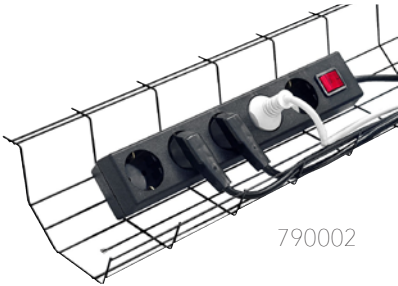

CPU computerholder

CPU-holderen placerer den stationære computer under skrivebordet. Holderen kan justeres både i bredden og højden for at kunne håndtere forskellige computerstørrelser og formater. Den er nem og ukompliceret at montere. Kan også bruges til borde med sargkanter. Materiale: Metal, tekstil.

Produkt	Farve	Vare nr.
CPU computerholder, justerbar	Sølv	500990

WIRE CABLE kabelkurv

Kabelkurv i metaltråd i forskellige bredder og længder til opbevaring af ledninger under skrivebordet. Materiale: Metal.

Mål (mm)	Farve	Vare nr.
490 x 150 x 80	Sort	790005
720 x 150 x 80	Sort	790002
790 x 105 x 65	Sølv	105060
790 x 105 x 65	Sort	105065
790 x 185 x 105	Sølv	185100
790 x 185 x 105	Sort	185105