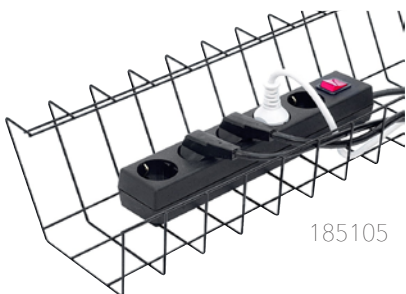

CPU datorhållare

CPU-hållaren placerar den stationära datorn under skrivbordet. Justerbar i både bredd- och höjddled för att klara olika storlek och form på datorn. Lätt och smidig att montera. Passar även bord med sargkanter. Material: Metall, textil.

Produkt	Färg	Art.nr
CPU datorhållare, justerbar	Silver	500990

790002

WIRE CABLE kabelkorg

Kabelkorg i metalltråd i olika bredder och längder som hjälper till att förvara sladdarna under skrivbordet. Material: Metall.

Mått (mm)	Färg	Art.nr
490 x 150 x 80	Svart	790005
720 x 150 x 80	Svart	790002
790 x 105 x 65	Silver	105060
790 x 105 x 65	Svart	105065
790 x 185 x 105	Silver	185100
790 x 185 x 105	Svart	185105

105060

185105