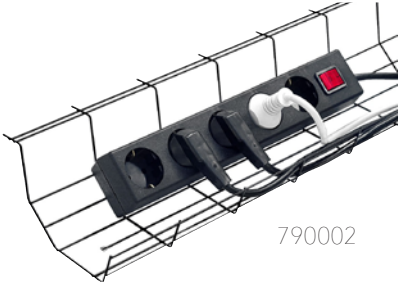

CPU datorhållare

CPU-hållaren placerar den stationära datorn under skrivbordet. Justerbar i både bredd- och höjddled för att klara olika storlek och form på datorn. Lätt och smidig att montera. Passar även bord med sargkanter. Material: Metall, textil.

Produkt	Färg	Art.nr
CPU datorhållare, justerbar	Silver	500990

790002

WIRE CABLE kabelkorg

Kabelkorg i metalltråd i olika bredder och längder som hjälper till att förvara sladdarna under skrivbordet. Material: Metall.