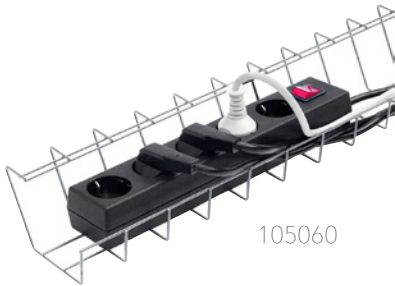

CPU datorhållare

CPU-hållaren placerar den stationära datorn under skrivbordet. Justerbar i både bredd- och höjddled för att klara olika storlek och form på datorn. Lätt och smidig att montera. Passar även bord med sargkanter. Material: Metall, textil.

Produkt	Färg	Art.nr
CPU datorhållare, justerbar	Silver	500990

790002

WIRE CABLE kabelkorg

Kabelkorg i metalltråd i olika bredder och längder som hjälper till att förvara sladdarna under skrivbordet. Material: Metall.

Mått (mm)	Färg	Art.nr
490 x 150 x 80	Svart	790005
720 x 150 x 80	Svart	790002
790 x 105 x 65	Silver	105060
790 x 105 x 65	Svart	105065
790 x 185 x 105	Silver	185100
790 x 185 x 105	Svart	185105

105060

185105