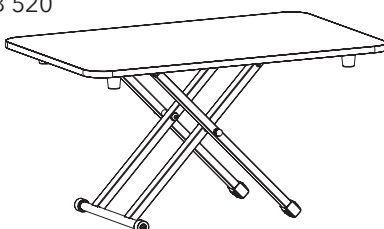

H 61 - 400  
L 650  
B 400

H 55 - 410  
L 780  
B 520

### DESK CONVERTER

Jobmate DESK CONVERTER är ett ihopfällbart höj- och sänkbart bord, som finns i två olika storlekar. Arbetshöjden justeras steglöst med en gasfjäder och ställs enkelt in i rätt arbetshöjd. Fälls enkelt ihop och stuvas undan.

Material: MDF, stål.

Mått (mm)	Modell	Färg	Art.nr
650 x 400	Small	Vit	809783
650 x 400	Small	Svart	809782
780 x 520	Large	Vit	809781
780 x 520	Large	Svart	809780

Vit

Svart