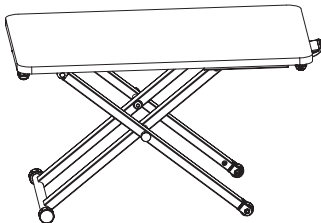

H 61 - 400  
L 650  
B 400

H 55 - 410  
L 780  
B 520

### DESK CONVERTER

Jobmate DESK CONVERTER är ett ihopfällbart höj- och sänkbart bord, som finns i två olika storlekar. Arbetshöjden justeras steglöst med en gasfjäder och ställs enkelt in i rätt arbetshöjd. Fälls enkelt ihop och stuvas undan.

Material: MDF, stål.

Mått (mm)	Modell	Färg	Art.nr
650 x 400	Small	Vit	809783
650 x 400	Small	Svart	809782
780 x 520	Large	Vit	809781
780 x 520	Large	Svart	809780

Vit

Svart