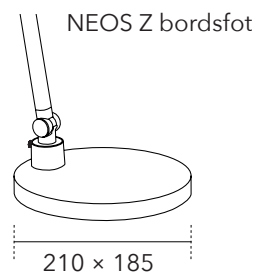

Genomförningsfäste: Ø M12  
 Täckbricka: Ø 60 mm

Vit

Svart

Sandstone Grey

Forest Green

Sunset Gold