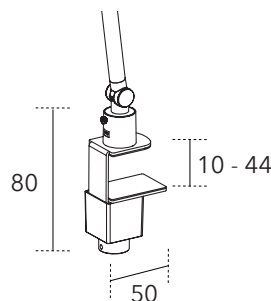

Genomförningsfäste: Ø M12  
 Täckbricka: Ø 60 mm

Vit

Svart

Sandstone Grey

Forest Green

Sunset Gold