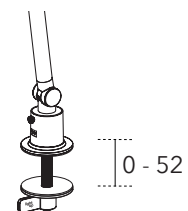

Genomförningsfäste: Ø M12  
 Täckbricka: Ø 60 mm

Vit

Svart

Sandstone Grey

Forest Green

Sunset Gold