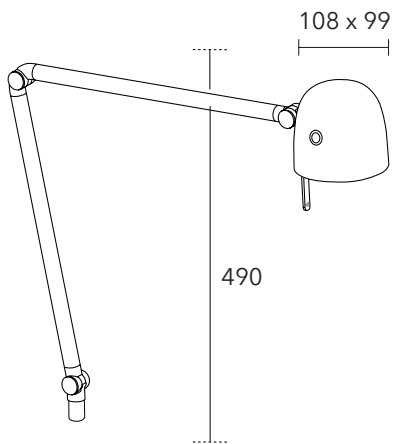

SKRIVBORDSBELYSNING

Utbytbar LED.

Material: Stål, aluminium, ABS-plast, POM, polykarbonat, fjäderstål.

Modell	Färg	Art.nr
NEOS Z lamparm	Vit	775121
NEOS Z lamparm	Svart	775101
NEOS Z lamparm	Sandstone Grey	775111
NEOS X lamparm	Vit	775120
NEOS X lamparm	Svart	775100
NEOS X lamparm	Forest Green	775160
NEOS X lamparm	Sunset Gold	775177