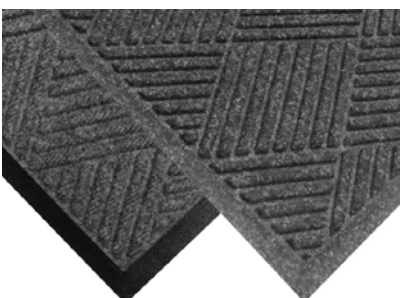

Svart

Grå

H 9 mm
B 90/89/114 cm
D 60/150/175/250 cm

Nabbad baksida.

Fasade kantlister, gummi eller textil.

COMBI PREMIER ECO torkmatta

COMBI PREMIER ECO är en PVC-fri kraftig och slitstark kombinationsmatta med ytskikt i återvunnen PET. Det djuppressade mönstret samlar smuts och väta på ett effektivt sätt. Med fasad gummikant/textilkant.