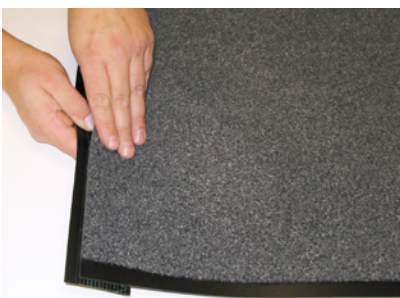

*Anskaffning.

Svartmelerad

Antracitmelerad

H 7 mm
B 80/90 cm
D 60 cm/150 cm

H 7 mm
B 90/120 cm
D 18,3 m/20 m

Kantlist på kort-/kapsida.

SOLETT torkmatta

SOLETT är en effektiv torkmatta i polypropylen med baksida i vinyl. Entrémattan har en hög uppsugningsförmåga. En mjuk och slitstark matta. Med kantlist. Metervara.