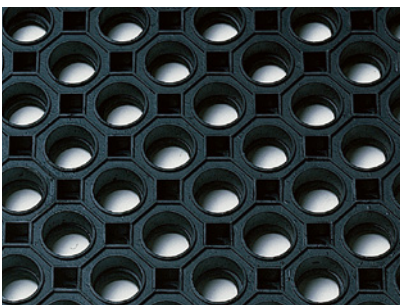

H 23 mm
B 100 cm
D 150 cm

YOGA ZAP

PVC
FREE

YOGA ZAP En PVC-fri, slitstark och byggbar skrapmatta i naturgummi. En öppen ringgummimatta som effektivt skrapar av smuts.

Mått (cm)	Format	Färg	Art.nr	Pris
100 x 150 cm	Matta ZAP	Svart	151001	1 537

YOGA ZON/ZAP koppling är en PVC-fri modul av naturgummi för att koppla samman flera mattor.

Mått (cm)	Format	Färg	Art.nr	Pris
One size	Koppling	Svart	151117	66

Svart

Svart