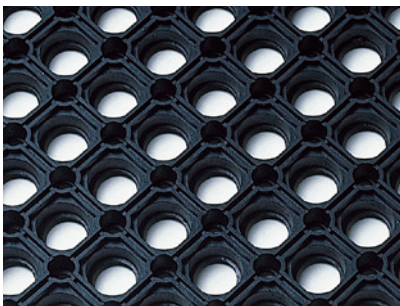

H 23 mm
B 80 cm
D 60/120 cm

YOGA ZON

PVC
FREE

YOGA ZON / YOGA ZAP skrapmattor

YOGA ZON är en PVC-fri, slitstark och byggbar skrapmatta i naturgummi. En öppen ringgummimatta som effektivt skrapar av smuts

Miljö: För inom- och utomhusbruk. Hög trafik. Lämplig för nedsänkningar i entréer.
Egenskap: Bra skrapfunktion, halksäker.
Material: Naturgummi.
Tjocklek: 23 mm
Skötsel: Dammsugning / eller spolras av.
Garanti: 2 år

Mått (cm)	Format	Färg	Art.nr	Pris
80 x 60 cm	Matta ZON	Svart	348010	544
80 x 120 cm	Matta ZON	Svart	348012	994