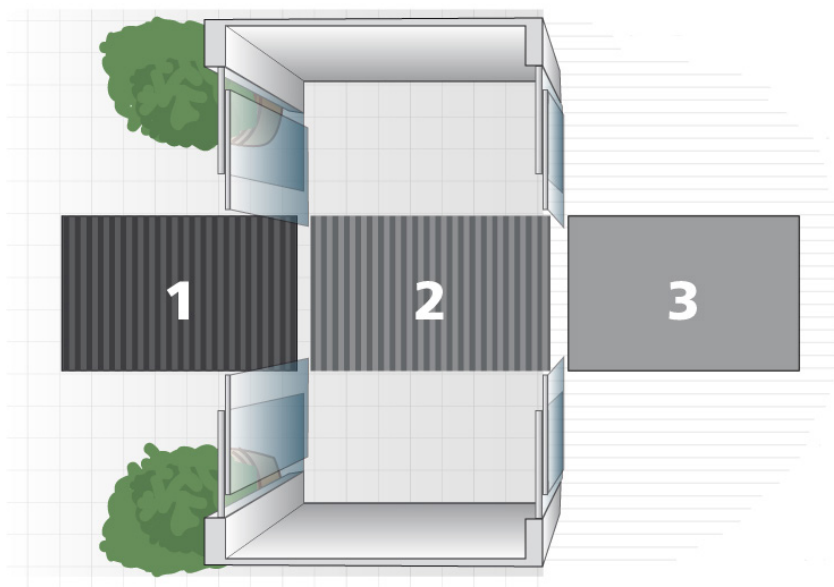

Entrémattor för alla miljöer

Med vårt beprövade 3-zons rengöringssystem, ett begrepp som innebär att man fångar upp till 90% av smuts och fukt som förs in via entrén. Det mest optimala är en lösning i tre zoner, först en skrapmatta som tar hand om den värsta smutsen, därefter en kombinationsmatta som tar den fina smutsen och slutligen en torkmatta som även tar den sista vätan.

Ibland finns det inte plats för att bygga en entré i två eller tre steg/zoner. Då rekommenderar vi en kombinationsmatta som klarar att både skrapa av grov smuts och torka upp väta.

ZON 1	ZON 2	ZON 3
Utomhus	Inomhus/entréer under tak	Inomhus
Grov smuts	Fin smuts	Fin smuts / väta
Skrapmattor	Skrapmattor	Torkmattor
	Kombinationsmattor	Kombinationsmattor