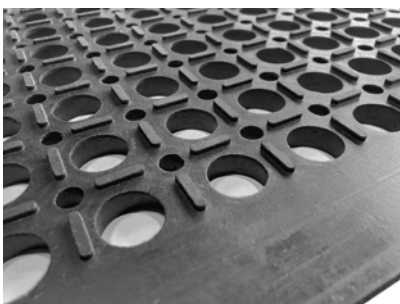

Baksida med nabbar.