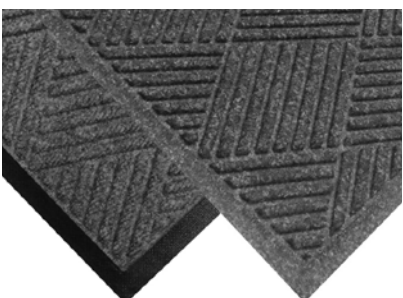

Svart

Grå

H 9 mm
B 90/89/114 cm
D 60/150/175/250 cm

Nabbad baksida.

Fasade kantlister, gummi eller textil.

COMBI PREMIER ECO torkmatta

COMBI PREMIER ECO är en PVC-fri kraftig och slitstark kombinationsmatta med ytskikt i återvunnen PET. Det djuppressade mönstret samlar smuts och väta på ett effektivt sätt. Med fasad gummikant/textilkant.