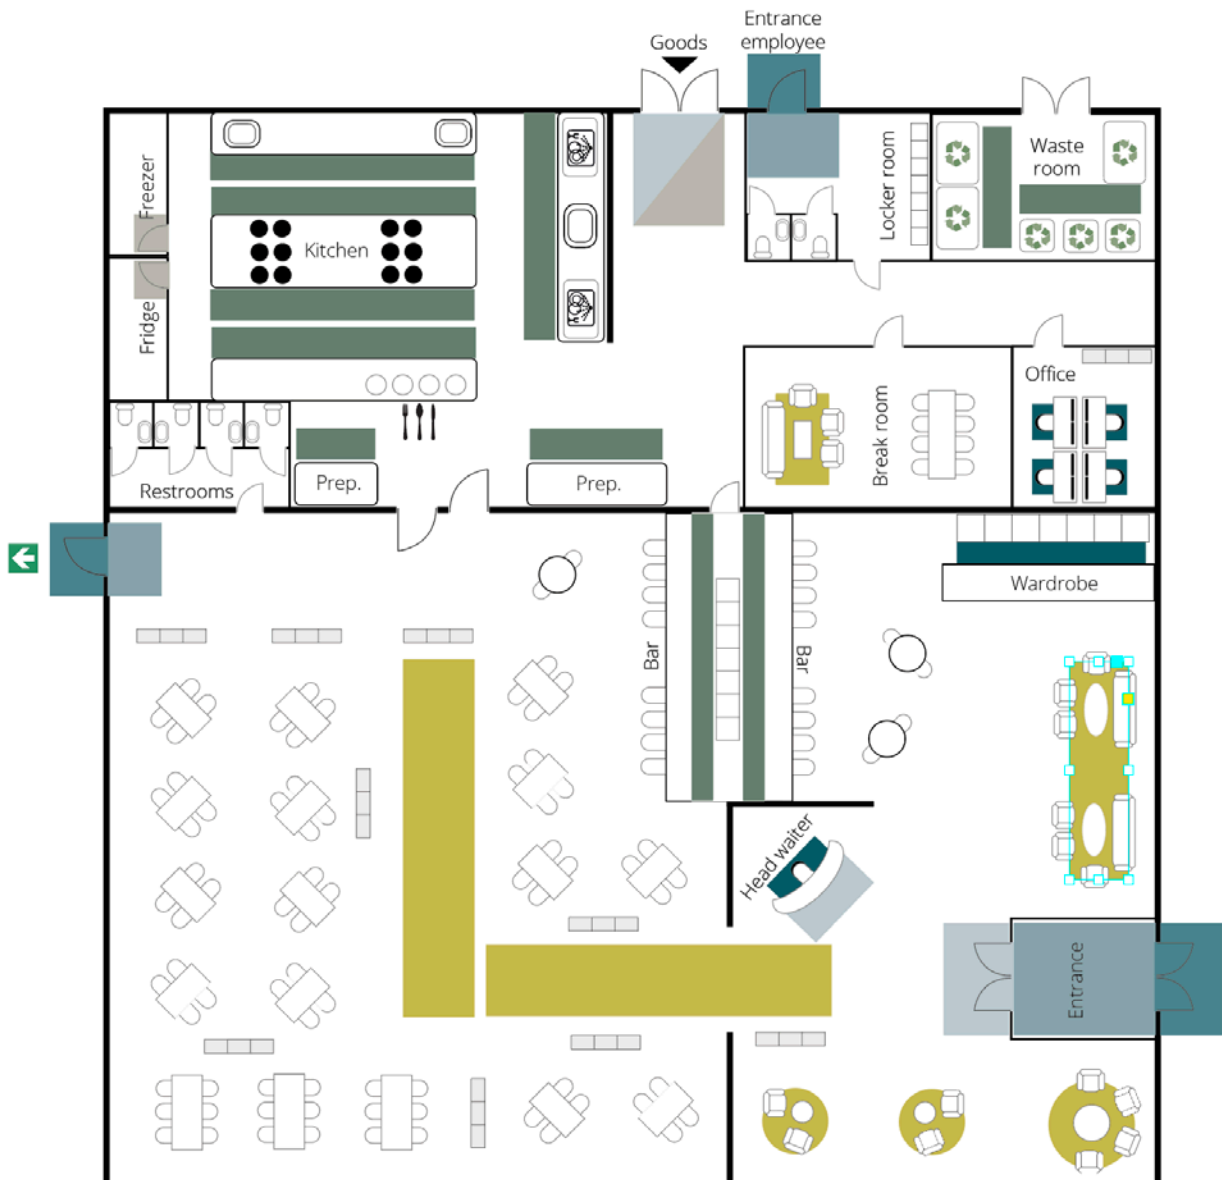

Placement guide

Exempel för restauranger och caféer

Våra skräddarsydda mattlösningar är utformade för att uppfylla de höga kraven på kaféer och restauranger, där renlighet och säkerhet inte bara är prioriteringar; de är icke förhandlingsbara krav.

Förbättra renligheten, säkerheten och prestandan med våra specialdesignade mattor. Våra entrémattor håller dina lokaler rena och säkra och ger ett fantastiskt första intryck.

I köket förbättrar våra slitstarka, lättstädade mattor säkerheten och avlastar och dämpar trötthet så att personalen presterar sitt bästa under långa timmar av matlagning och servering.

Kontakta oss gärna om du vill ha fler exempel.