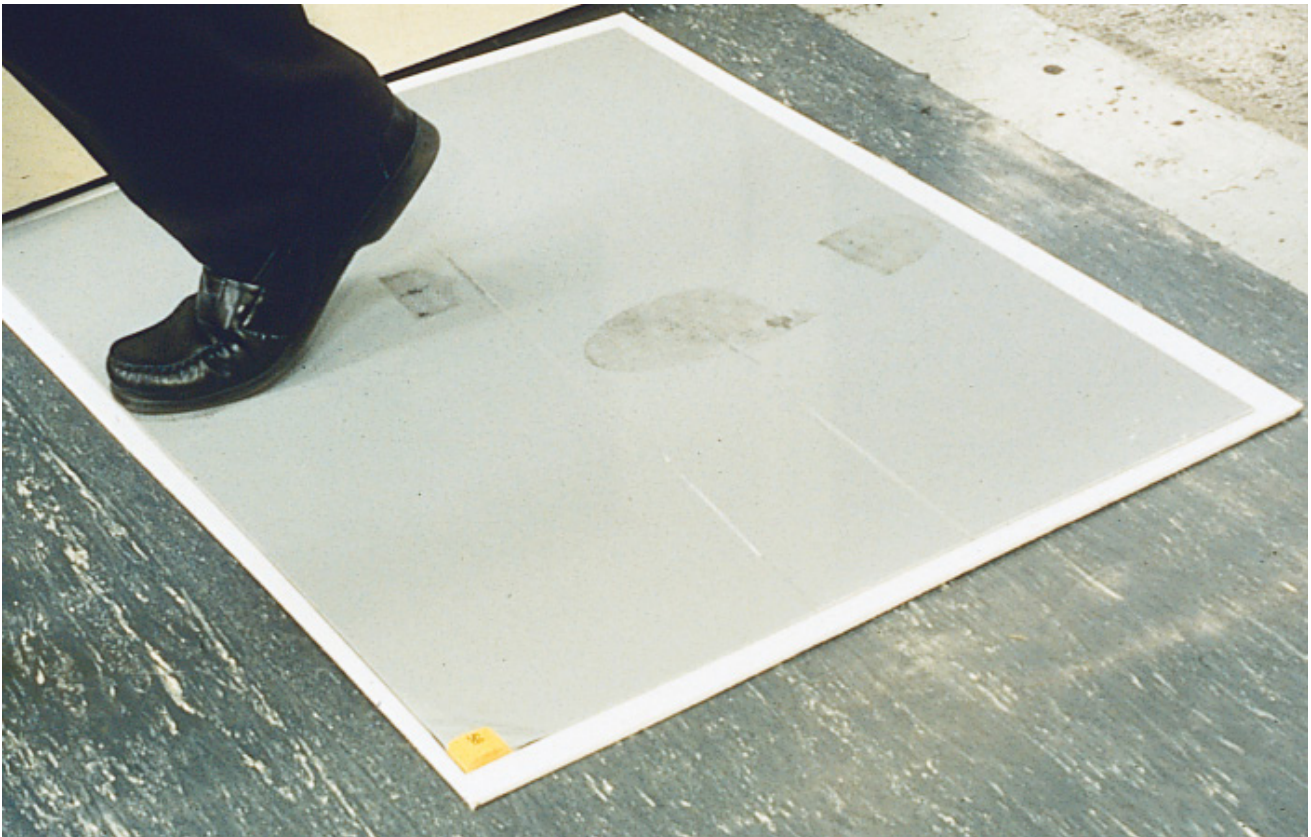

Svart

H 7 mm
B 80/76 cm
D 64/61 cm

WALK-N-CLEAN special- / klibbmatta

WALK -N-CLEAN klibbmatta är en specialmatta med krav på damm- och smutskontroll. Halksäkrad bottenplatta med klisterark som samlar upp damm och smuts från skorna.