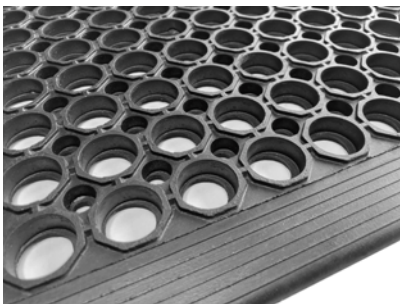

H 14 mm
B 91 cm
D 152 cm

YOGA LIGHT skrapmatta

YOGA LIGHT är en PVC-fri halksäker skrapmatta i naturgummi. En öppen ringgummimatta som effektivt skrapar av smuts. Fasad kant.

*Miljö: För inom- och utomhusbruk. Medelhög trafik.
Egenskap: Bra skrapfunktion, halksäker.
Material: Naturgummi (>50% återvunnet).
Tjocklek: 14 mm
Skötsel: Skakas och/eller spoljas av.
Garanti: 2 år*

Mått (cm)	Format	Färg	Art.nr	Pris
91 x 152 cm	Matta	Svart	348091	865