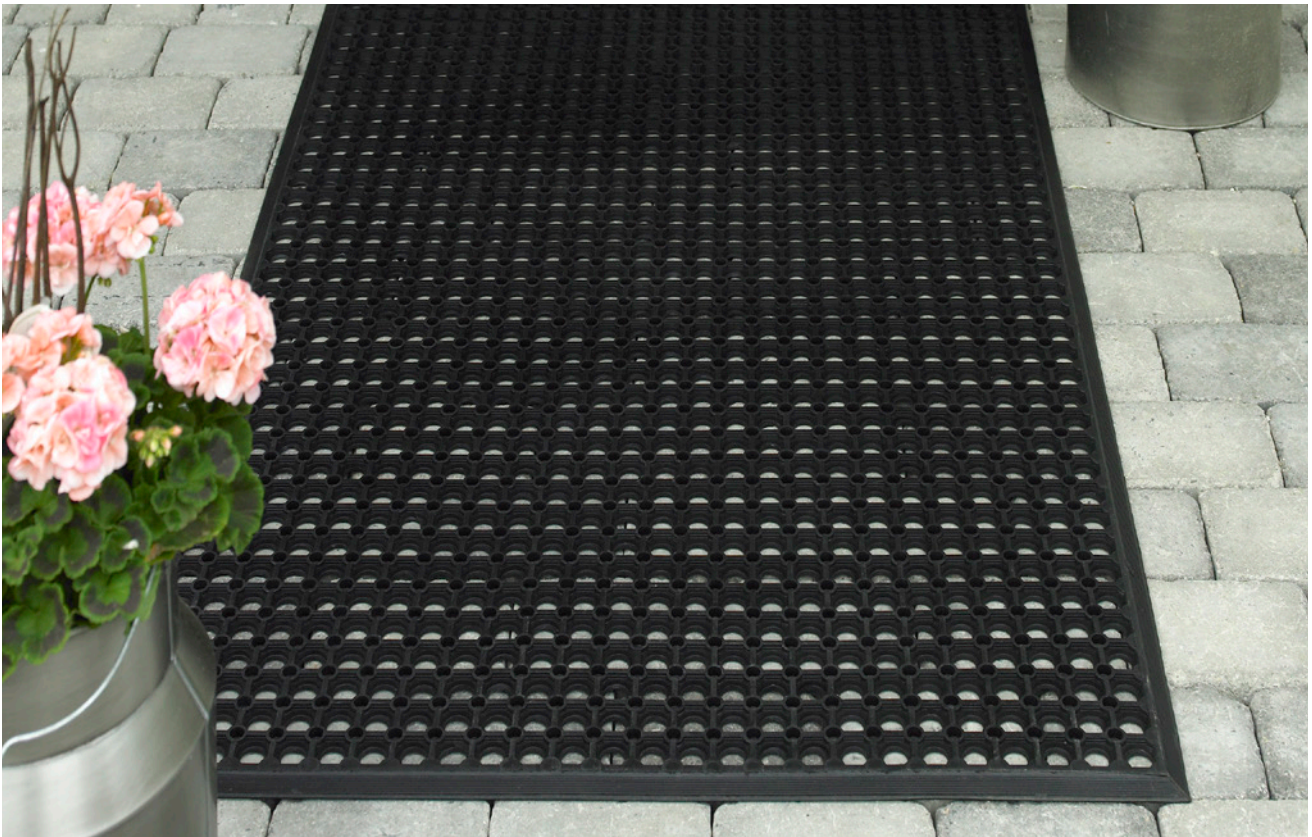

H 14 mm
B 91 cm
D 152 cm

YOGA LIGHT skrapmatta

YOGA LIGHT är en PVC-fri halksäker skrapmatta i naturgummi. En öppen ringgummimatta som effektivt skrapar av smuts. Fasad kant.

*Miljö: För inom- och utomhusbruk. Medelhög trafik.
Egenskap: Bra skrapfunktion, halksäker.
Material: Naturgummi (>50% återvunnet).
Tjocklek: 14 mm
Skötsel: Skakas och/eller spoljas av.
Garanti: 2 år*

Mått (cm)	Format	Färg	Art.nr	Pris
91 x 152 cm	Matta	Svart	348091	865