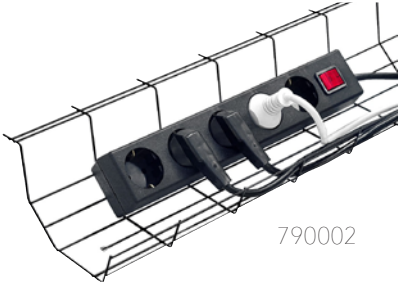

CPU datorhållare

CPU-hållaren placerar den stationära datorn under skrivbordet. Justerbar i både bredd- och höjdlid för att klara olika storlek och form på datorn. Lätt och smidig att montera. Passar även bord med sargkanter. Material: Metall, textil.

Produkt	Färg	Art.nr	Pris
CPU datorhållare, justerbar	Silver	500990	822

790002

WIRE CABLE kabelkorg

Kabelkorg i metalltråd i olika bredder och längder som hjälper till att förvara sladdarna under skrivbordet. Material: Metall.

Mått (mm)	Färg	Art.nr	Pris
490 x 150 x 80	Svart	790005	226
720 x 150 x 80	Svart	790002	237
790 x 105 x 65	Silver	105060	254
790 x 105 x 65	Svart	105065	254
790 x 185 x 105	Silver	185100	270
790 x 185 x 105	Svart	185105	270