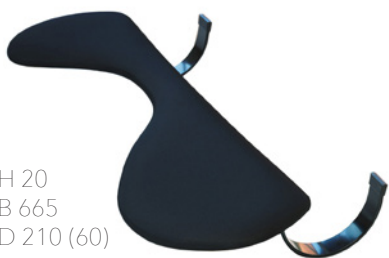

Mått (mm)	Färg	Art.nr	Pris
422 x 247	Silver	606129	895

H 15
B 660
D 200 (60)

ARMREST underarmstöd

ARMREST avlastar underarmen och förebygger musarm samt spänningar i nacke/axlar. Asymmetrisk design gör armstödet kompatibelt med de flesta ergonomiska möss. Passar både raka och vinklade bordsytor. Ytskikt i PU-läder som tål desinficering. Lätt att montera. Justerbar montering. Material: PU-läder, skumgummi, MDF, plåt, metall.

Mått (mm)	Färg	Art.nr	Pris
660 x 200 x 15	Svart	505100	1404

H 20
B 665
D 210 (60)

ARMREST ADVANCE underarmstöd

ARMREST ADVANCE avlastar underarmen och förebygger musarm samt spänningar i nacke/axlar. Asymmetrisk design gör armstödet kompatibelt med de flesta ergonomiska möss. Passar både raka och vinklade bords- ytor. Ytskikt i smutsavvisande lycratextil alternativt konstläder för enklare rengöring. Lätt att montera. Justerbar montering. Material: Lycra, skumgummi, MDF, plåt, stål.