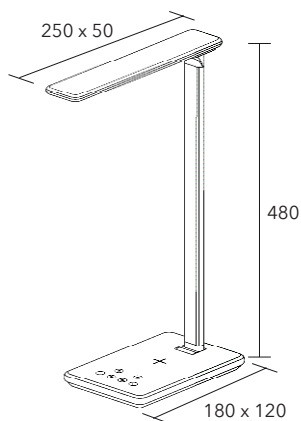

Modell	Färg	Art.nr	Pris
SINGAPORE	Svart	775740	1244
SINGAPORE	Vit	775741	1244