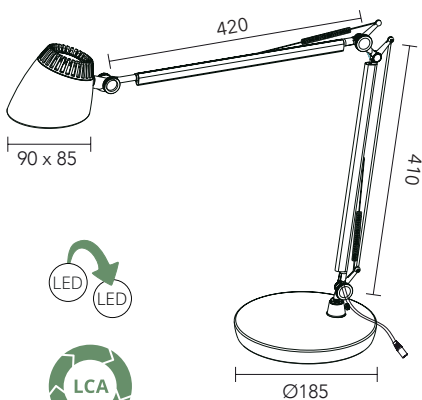

VALENCIA skrivbordslampa

VALENCIA är en asymmetrisk skrivbordslampa för arbetsplatsen där det ställs höga krav på funktionalitet och design. Material: Stål, aluminium, plast.

Effekt / ljuskälla / ljusflöde: 6W LED 530 lumen, utbytbar LED
Energieffektivitet: 85 lumen/watt
Färgtemperatur: 3100 K
Färgåtergivning: 80 Ra
Belysningsstyrka: 1800 Lux (40 cm)
Energieffektivitetsklass: F
Dimmer: 3-steps touchdimmer
Timer: 2, 4, 9 h

Modell	Färg	Art.nr	Pris
VALENCIA med fot	Vit	775802	1295
VALENCIA med fot	Svart	775800	1295
VALENCIA med klämfäste	Svart	775900	1245
Tillval	Färg	Art.nr	Pris
Klämfäste	Vit	775759	205
Klämfäste	Svart	775761	205