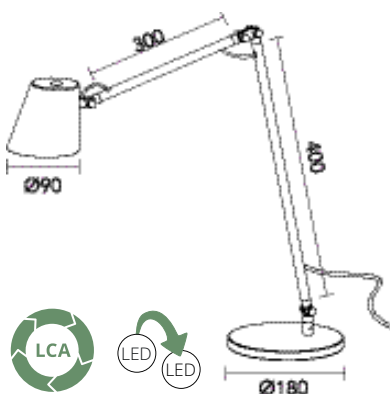

TOKYO skrivbordslampa

TOKYO med COB LED-teknik ger riktigt mycket ljus samtidigt som den är smäcker i sin design. Lampa i svart med guldfärgad reflektor på insidan av skärmen som ger ett varmt behagligt arbetsljus. Design med råa detaljer i svartnickel. Material: Järn, aluminium.

Effekt/ljuskälla/ljusflöde: 9W LED 470 lumen, utbytbar LED
Energieffektivitet: 95 lumen/watt
Färgtemperatur: 3000 K
Färgåtergivning: 90 Ra
Belysningsstyrka: 3010 Lux (40 cm)
Energieffektivitetsklass: F
Dimmer: 3 steg

Modell	Färg	Art.nr	Pris
TOKYO med bordsfot	Svart	775806	1832