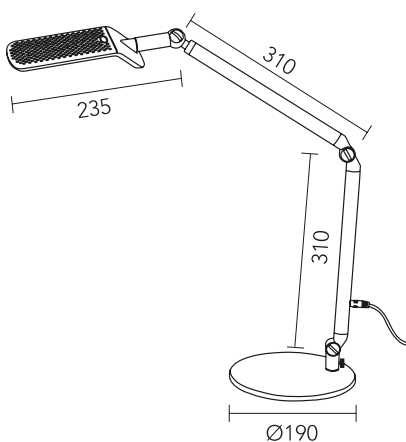

LISSABON skrivbordslampa

LISSABON är en funktionell, praktisk och snygg skrivbordslampa. Lampan är flexibel och kan vridas i alla leder. Tunn och smäcker bordsfot. Material: Aluminium, plast, metall.

Effekt / ljuskälla / ljusflöde: 8W LED 670 lumen

Energieffektivitet: 80 lumen/watt

Färgtemperatur: 3000 K

Färgåtergivning: 80 Ra

Belysningsstyrka: 1500 Lux (40 cm)

Energieffektivitetsklass: G

Dimmer: Steglös touch

Modell	Färg	Art.nr	Pris
LISSABON	Svart	775925	1155
Tillval	Färg	Art.nr	Pris
LISSABON klämfäste	Svart	775940	205