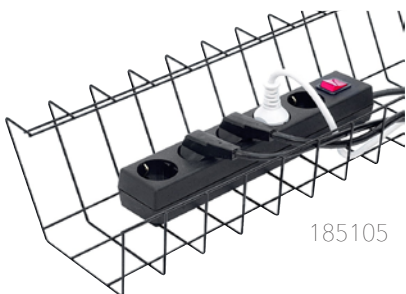

CPU datorhållare

CPU-hållaren placerar den stationära datorn under skrivbordet. Justerbar i både bredd- och höjdlid för att klara olika storlek och form på datorn. Lätt och smidig att montera. Passar även bord med sargkanter. Material: Metall, textil.

Produkt	Färg	Art.nr	Pris
CPU datorhållare, justerbar	Silver	500990	822

790002

WIRE CABLE kabelkorg

Kabelkorg i metalltråd i olika bredder och längder som hjälper till att förvara sladdarna under skrivbordet. Material: Metall.

Mått (mm)	Färg	Art.nr	Pris
490 x 150 x 80	Svart	790005	226
720 x 150 x 80	Svart	790002	237
790 x 105 x 65	Silver	105060	254
790 x 105 x 65	Svart	105065	254
790 x 185 x 105	Silver	185100	270
790 x 185 x 105	Svart	185105	270

105060

185105