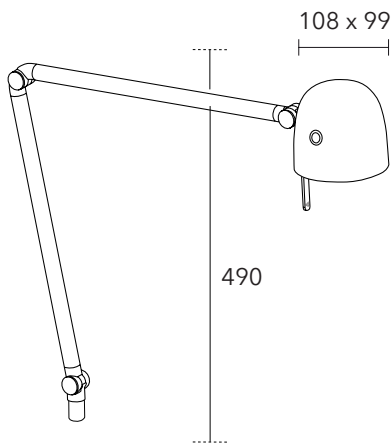

Utbytbar LED.

Material: Stål, aluminium, ABS-plast, POM, polykarbonat, fjäderstål.

Modell	Färg	Art.nr	Pris
NEOS Z lamparm	Vit	775121	2263
NEOS Z lamparm	Svart	775101	2263
NEOS Z lamparm	Sandstone Grey	775111	2494
NEOS X lamparm	Vit	775120	2378
NEOS X lamparm	Svart	775100	2378
NEOS X lamparm	Forest Green	775160	2604