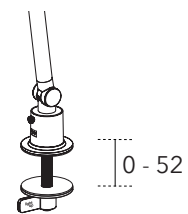

NEOS klämfäste

NEOS genomförningsfäste

Genomförningsfäste: Ø M12
 Täckbricka: Ø 60 mm

SINGAPORE skrivbordslampa

SINGAPORE skrivbordslampa med ställbart ljus för rätt dygnsrytm (CCT). Liten, hopfällbar lampa med många funktioner. Material: Aluminium, plast.