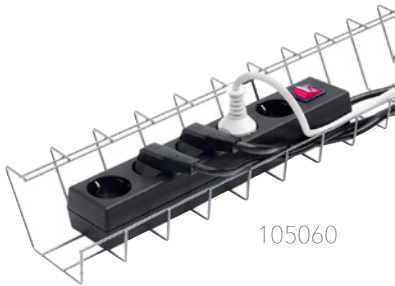

CPU datorhållare

CPU-hållaren placerar den stationära datorn under skrivbordet. Justerbar i både bredd- och höjdlid för att klara olika storlek och form på datorn. Lätt och smidig att montera. Passar även bord med sargkanter. Material: Metall, textil.

Produkt	Färg	Art.nr	Pris
CPU datorhållare, justerbar	Silver	500990	822

790002

WIRE CABLE kabelkorg

Kabelkorg i metalltråd i olika bredder och längder som hjälper till att förvara sladdarna under skrivbordet. Material: Metall.

Mått (mm)	Färg	Art.nr	Pris
490 x 150 x 80	Svart	790005	226
720 x 150 x 80	Svart	790002	237
790 x 105 x 65	Silver	105060	254
790 x 105 x 65	Svart	105065	254
790 x 185 x 105	Silver	185100	270
790 x 185 x 105	Svart	185105	270

105060

185105