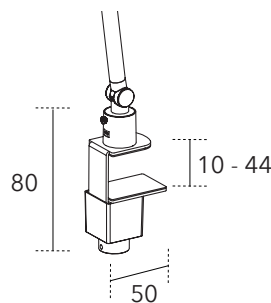

NEOS klämfäste

NEOS genomförningsfäste

Genomförningsfäste: Ø M12
 Täckbricka: Ø 60 mm

SINGAPORE skrivbordslampa

SINGAPORE skrivbordslampa med ställbart ljus för rätt dygnsrytm (CCT). Liten, hopfällbar lampa med många funktioner. Material: Aluminium, plast.