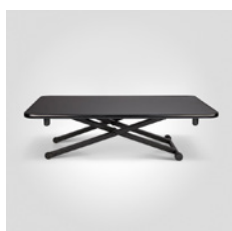

INNEHÅLLSFÖRTECKNING

GOLVSKYDD

	Sida
STANDARD golvskydd	8
PREMIUM golvskydd	8
EARTH golvskydd textilt	9
FOXTROT golvskydd textilt	10
Sitt och Stå golvskydd SOS	11

MATTSKYDD

STANDARD mattskydd	12
PREMIUM mattskydd	12

ERGONOMISKA PRODUKTER/TILLBEHÖR

CPU DATORHÅLLARE	18
DOKUMENTHÅLLARE A3	13
KABELKORGAR	18
LAPTOPSTÄLL MONITORSTAND	13
MUSPLATTA SOFTGEL	15
TANGENTBORD SLIM	16
TANGENTBORDSKYDD	16
TRÄNINGSMATTA EXERCISE	17
UNDERARMSTÖD ARMREST	14
UNDERARMSTÖD ARMREST ADVANCE	14
UNDERARMSTÖD ARMREST textilt	14

SKRIVBORDSBELYSNING

LISSABON skrivbordslampa	19
MADRID skrivbordslampa	20
NAPOLI skrivbordslampa	21
NEOS skrivbordslampa	22
SINGAPORE skrivbordslampa	25
TOKYO skrivbordslampa	26
VALENCIA skrivbordslampa	27

SITTBOLLAR

BALANCE sittboll	28

SKÄRMAR

SCREEN bordsskärm	29
FOKUS bordsskärm	30

PORTABLA MINIBORD

DESK CONVERTER	31
MINIDESK	32
MATRIS MILJÖFAKTA	33