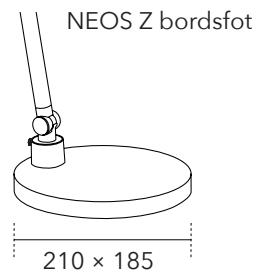

NEOS klämfäste

NEOS genomförningsfäste

Genomförningsfäste: Ø M12
 Täckbricka: Ø 60 mm

SINGAPORE skrivbordslampa

SINGAPORE skrivbordslampa med ställbart ljus för rätt dygnsrytm (CCT). Liten, hopfällbar lampa med många funktioner. Material: Aluminium, plast.