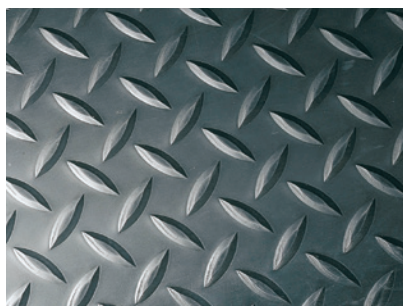

H 16 mm   H 16 mm
B 91/152 cm   B 61/91/122 cm
D 61/91 cm   L 12,2 m