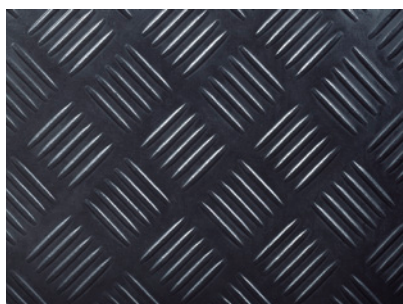

H 11 mm
B 60/100/140 cm

YOGA TAILOR NITRIL arbetsplatsmatta

YOGA TAILOR NITRIL är en PVC-fri tålig, avlastande matta. En arbetsmatta med durkmönstrad ovansida av nitrilgummi. Undersida av EPDM-gummi. Fasad kant. Metervara.

Miljö: Butik, offentliga miljöer, lager, tung/lätt industri.
Egenskap: Mjuk, dämpande, halksäker.
Material: Ovansida i nitrilgummi, undersida i EPDM-gummi.
Tjocklek: 11 mm
Oljebeständighet: Lång exponering.
Garanti: 5 år.

Mått (cm/m)	Format	Färg	Art.nr	Pris
60 cm x m	Metervara	Svart	117120*	1 425
100 cm x m	Metervara	Svart	117121*	2 303
140 cm x m	Metervara	Svart	117122*	3 031
Kundmått m²	m²	Svart	117123*	3 540

* Anskaffning

Maxlängd: 20 m

Svart