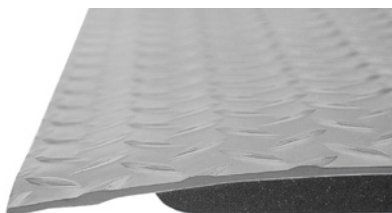

YOGA DECK arbetsplatismatta

YOGA DECK är en slitstark, ergonomiskt avlastande ståmatta med ytskikt i vinyl och undersida av skummad vinyl. Durkmönstrat ytskikt minskar halkrisk. Fasad kant.

Miljö: Butik, offentlig miljö, lager, lätt industri.
Egenskap: Mjuk, dämpande.
Material: Ovansida i vinyl och undersida av skummad vinyl.
Tjocklek: 13 mm
Oljebeständighet: Kort exponering.
Garanti: 5 år

Mått (cm/m)	Format	Färg	Art.nr	Pris
61 cm x 12,2 m	Rulle	Grå	107909	14 031
61 cm x m	Metervara	Grå	107909-1	1 295
91 cm x 12,2 m	Rulle	Grå	107911	21 048
91 cm x m	Metervara	Grå	107911-1	1 866

Maxlängd: 12,2 m