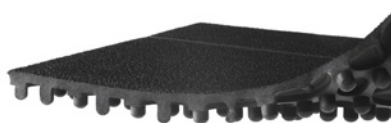

H 15 mm
B 91 cm
D 91 cm

Undersida

YOGA SOLID EXTRA arbetsplats- / modulmatta

YOGA SOLID EXTRA är en PVC-fri slitstark modulmatta med ett tätt och halksäkert ytskikt. Tillverkad av nitrilgummi. Värmebeständig och tålig. Lätt att spola av. Kan kompletteras med fasad kant.

Miljö: Tung industri, livsmedel. Bra när man ska täcka stora ytor. Klarar skärvätskor, oljor, fett och kemikalier.
Egenskap: Mjuk, dämpande, halksäker.
Material: Nitrilgummi.
Tjocklek: 15 mm
Oljebeständighet: Lång exponering.
Garanti: 5 år.