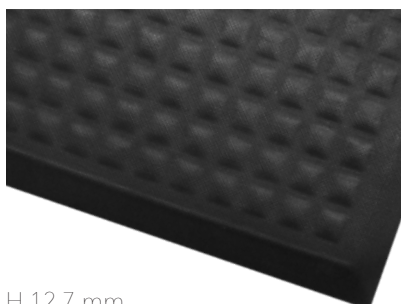

H 12,7 mm
B 90 cm
D 60/150 cm