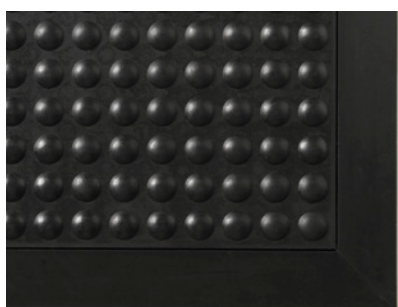

H 15 mm
B 90 cm
D 120 cm