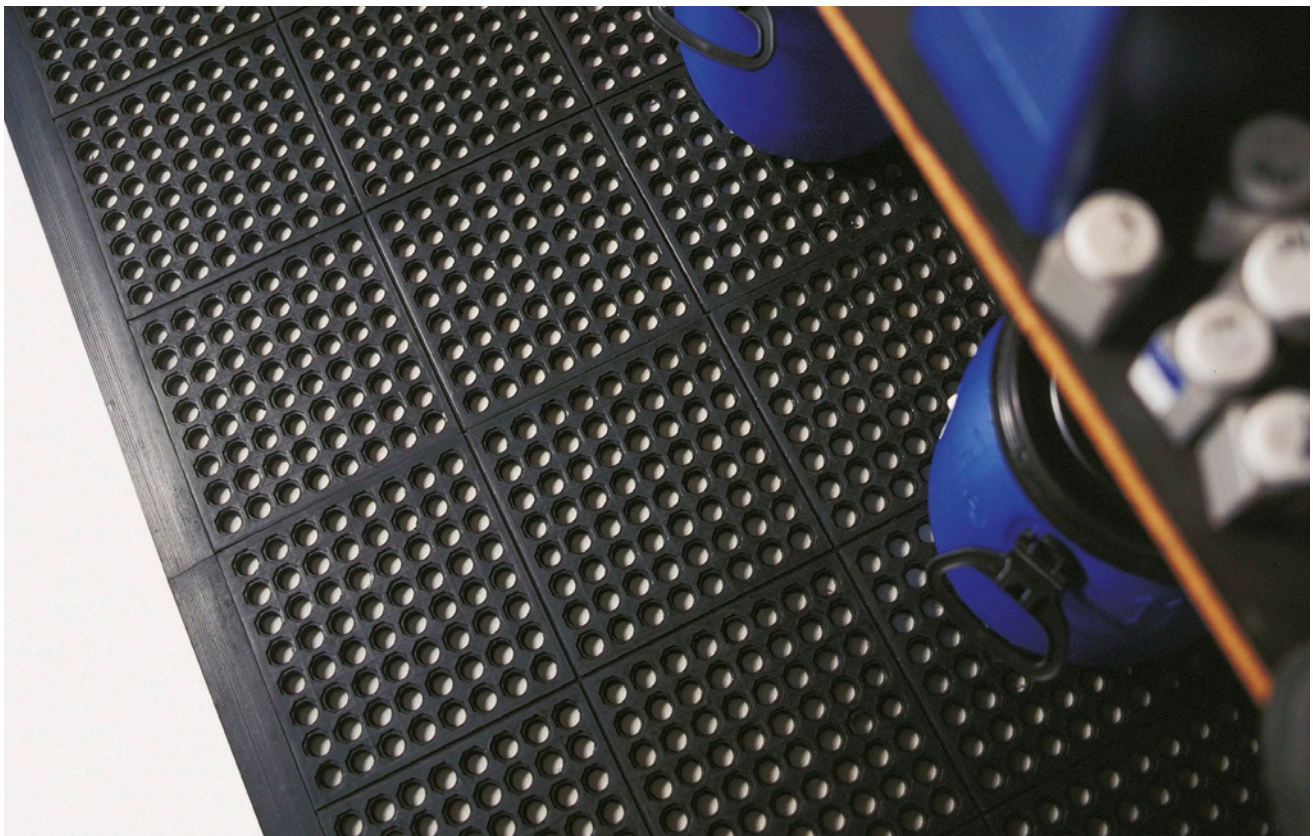

Undersida

H 15 mm
B 91 cm
D 91 cm