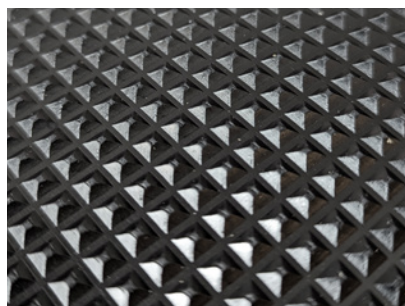

Ytskikt med pyramidformat mönster.

Mått (cm/m)	Format	Färg	Art.nr	Price
60 cm x m	Metervara	Svart	117170*	1 765
90 cm x m	Metervara	Svart	117171*	4 020
120 cm x m	Metervara	Svart	117172*	4 595
Kundmått m²	m²	Svart	117173*	3 515

* Anskaffning.

Maxlängd: 20 m