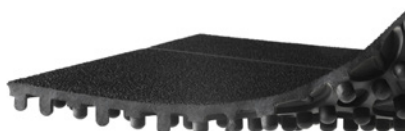

H 15 mm
B 91 cm
D 91 cm

Undersida

YOGA SOLID arbetsplats- / modulmatta

YOGA SOLID en PVC-fri modulmatta med ett tätt och halksäkert ytskikt. Tillverkad av naturgummi. Lätt att spola av. Kan byggas ut på längd och bredd och kompletteras med fasad kant.

Miljö: Lager, lätt industri. När man ska täcka stora ytor.
Egenskap: Mjuk, dämpande, halksäker.
Material: Naturgummi.
Tjocklek: 15 mm
Oljebeständighet: Kort exponering.
Garanti: 5 år.