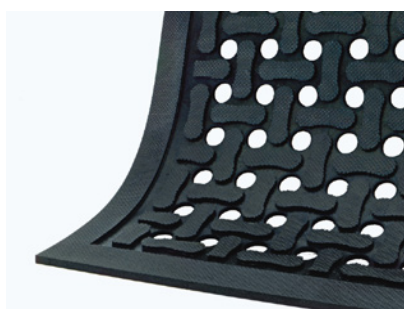

H 12 mm
B 85/83 cm
D 56/140/277 cm