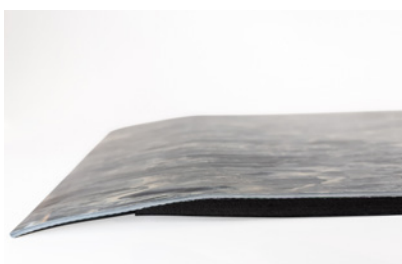

Mått (cm/m)	Format	Färg	Art.nr	Pris
60 cm x m	Metervara	Gråmelerad	117144*	1 671
60 cm x m	Metervara	Sandmelerad	117151*	1 671
90 cm x m	Metervara	Gråmelerad	117145*	2 496
90 cm x m	Metervara	Sandmelerad	117152*	2 496
120 cm x m	Metervara	Gråmelerad	117146*	3 085
120 cm x m	Metervara	Sandmelerad	117153*	3 085
Kundmått m²	m²	Gråmelerad	117148*	3 754
Kundmått m²	m²	Sandmelerad	117155*	3 754

* Anskaffning

Maxlängd: 20 m