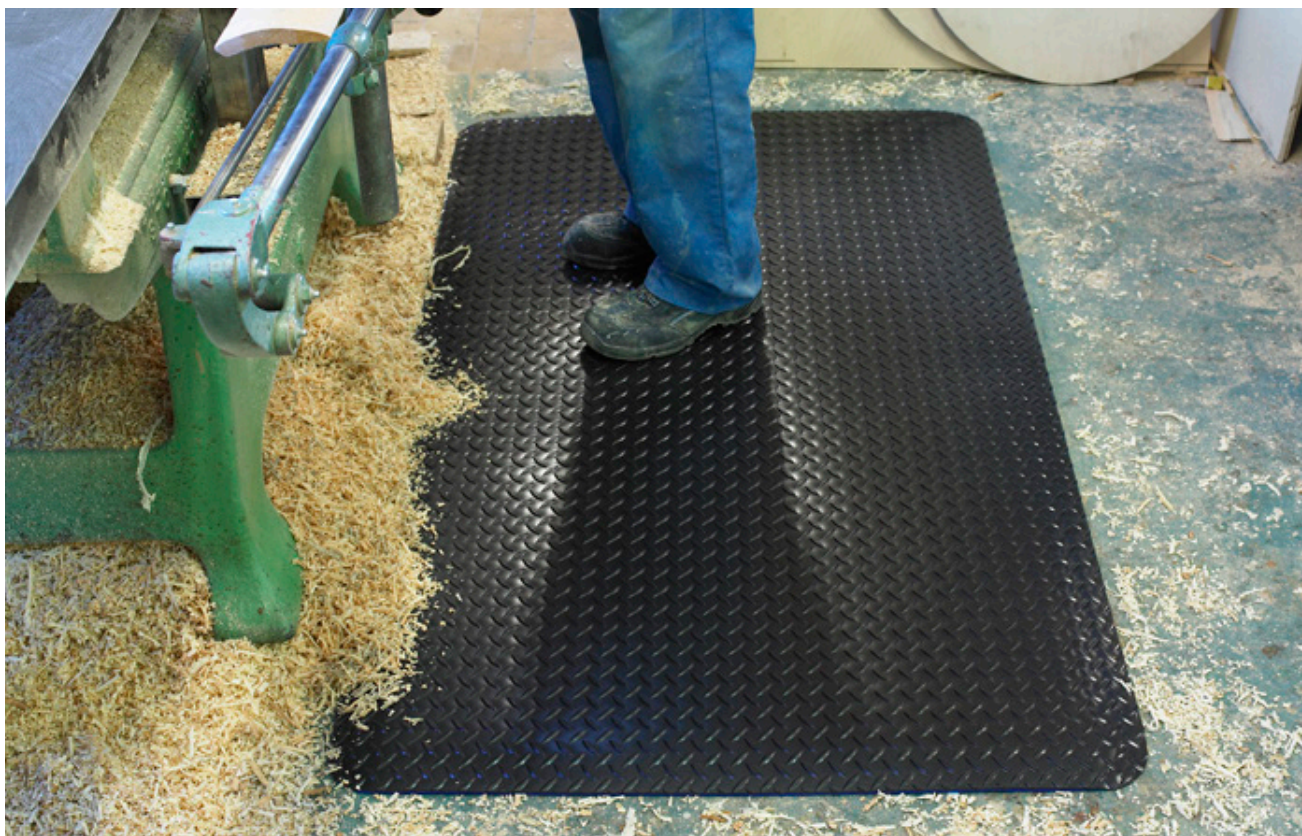

H 16 mm   H 16 mm
B 91/152 cm   B 61/91/122 cm
D 61/91 cm   L 12,2 m