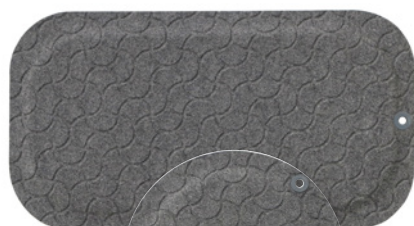

H 16
B 990
D 530

H 16
Ø560

ORIGINAL / ORIGINAL ROUND ståmatta

StandUp ORIGINAL/ROUND är en ergonomisk, högkvalitativ och avlastande ståmatta. En större och en mindre skrivbordsmatta med textil yta i återvunnen PET. Ftalatfri.

Material: Ovansida PET-fiber, undersida skummad nitrilgummi.
Tjocklek: 16 mm

Mått (mm)	Färg	Art.nr	Pris
Ø560 x 16	Grå	381892	1 327
990 x 530 x 16	Grå	381890	1 927

Tillval	Färg	Art.nr	Pris
HOOK bordskrok	Metall	382015	130