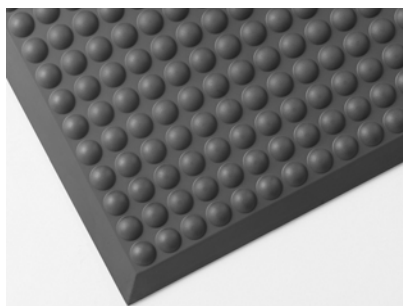

H 13
B 660/960
D 510/660