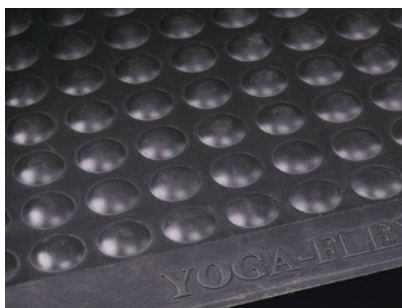

INDUSTRI
LIVSMEDEL

Undersida

YOGA FLEX INDUSTRI stå-/modulmatta

YOGA FLEX INDUSTRI är en PVC-fri matta tillverkad av nitril- och naturgummi, den speciella täta gummiblandningen försvårar för bakterier att få fäste. Nitrilgummihalten gör att den klarar oljor, fett och kemikalier samtidigt som den ger mattan en hög slitstyrka och värmebeständighet. Modulsystem som består av mittbitar och ändbitar som man fogar samman till den längd man vill, den finns även som hel matta i storlek 60 x 90 cm. Fasad kant.

- Miljö: *Tung industri, oljiga miljöer. Livsmedel.*
- Egenskap: *Mjuk, dämpande.*
- Material: *Blandning av nitril- och naturgummi.*
- Tjocklek: *13 mm*
- Oljebeständighet: *Lång exponering.*
- Garanti: *5 år.*

Mått (cm)	Format	Färg	Art.nr	Pris
90 x 60 cm	Ståmatta	Svart	170235	1 080
80 x 70 cm	Mittbit	Svart	170240	1 069
80 x 30 cm	Ändbit	Svart	170230	531