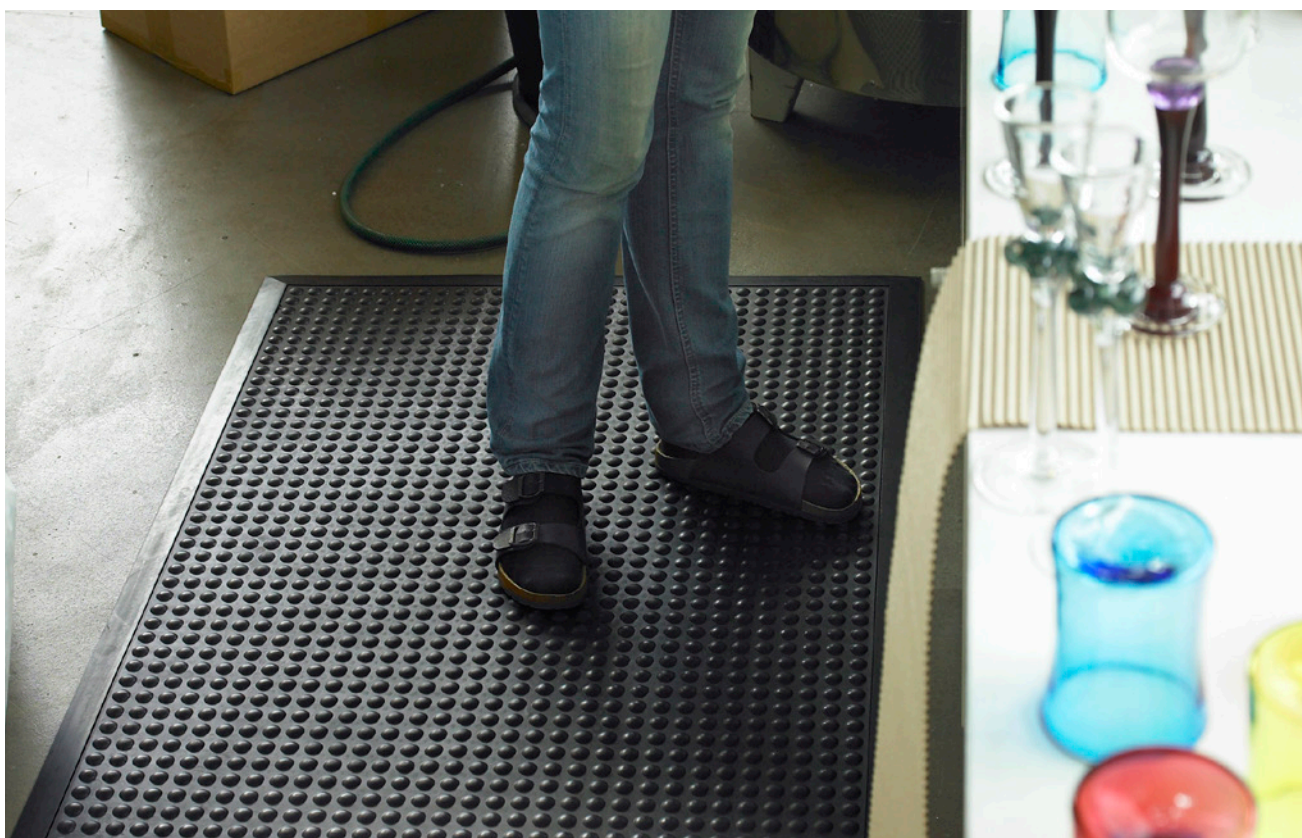

H 15 mm
B 90 cm
D 120 cm