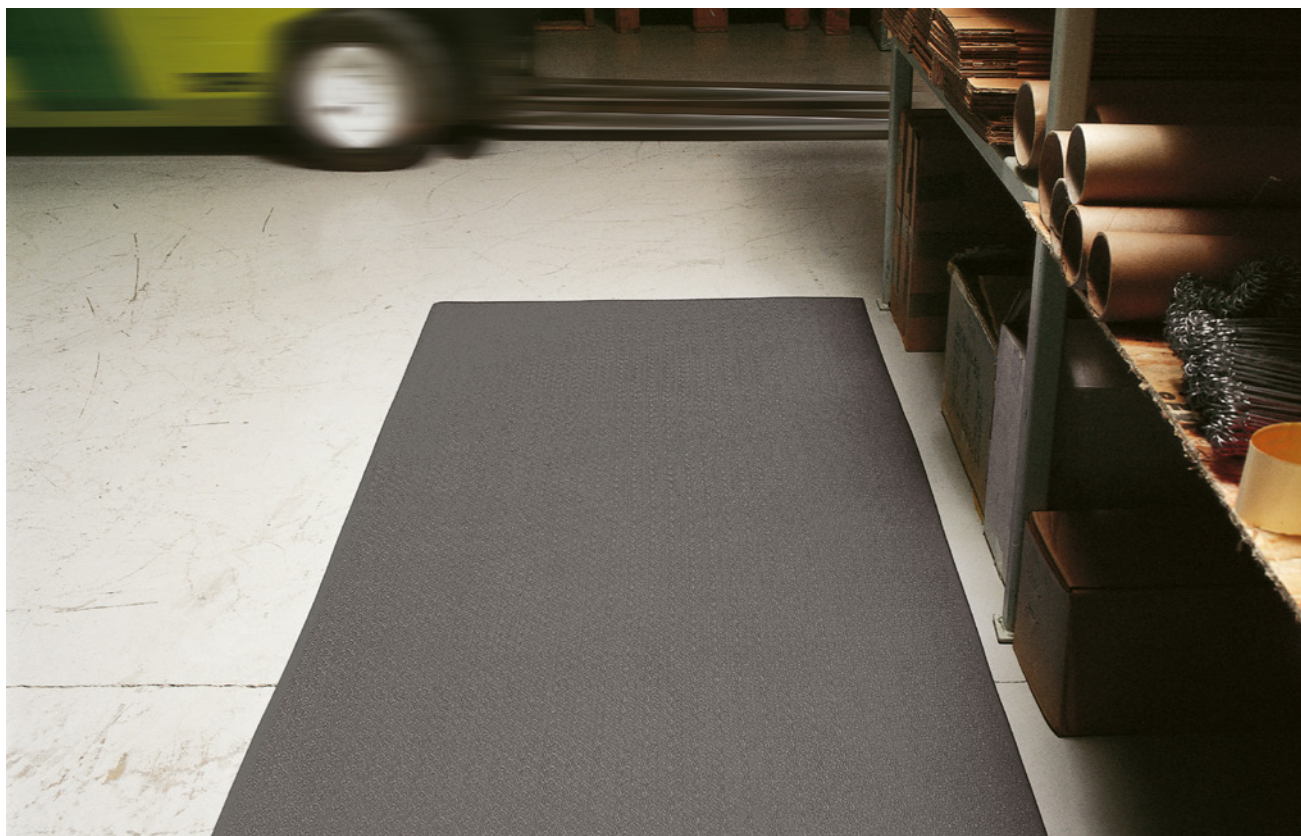

H 9 mm
B 91/122 cm
L 18,3 m

YOGA SUPER arbetsplatsmatta

YOGA SUPER är en avlastande ståmatta av Zedlan. Bibehåller mjukhet även vid temperaturförändringar. Lätt mönstrat ytskikt. Lätt fasad kant på långsidan. Metervara.

Miljö: Offentlig miljö, lager, lätt industri.
Egenskap: Mjuk, dämpande, spänstig.
Material: Zedlan, skummad vinyl.
Tjocklek: 9 mm
Oljebeständighet: Ej lämplig.
Garanti: 2 år.

Mått (cm/m)	Format	Färg	Art.nr	Pris
91 cm x 18,3 m	Rulle	Grå	213090	15 028
91 cm x m	Metervara	Grå	213090-1	978
122 cm x 18,3 m	Rulle	Grå	213120	20 042
122 cm x m	Metervara	Grå	213120-1	1 250

Maxlängd: 18,3 m

H 12 mm   H 12 mm
B 91 cm   B 91 cm
D 61 cm   L 18,3 m

YOGA SUPER PLUS arbetsplatsmatta

En tjockare variant av YOGA SUPER (12 mm) med samma egenskaper och material. Metervara.

Mått (cm/m)	Format	Färg	Art.nr	Pris
91 x 61 cm	Ståmatta	Grå	214092	727
91 cm x 18,3 m	Rulle	Grå	214199	21 667
91 cm x m	Metervara	Grå	214199-1	1 329

Maxlängd: 18,3 m