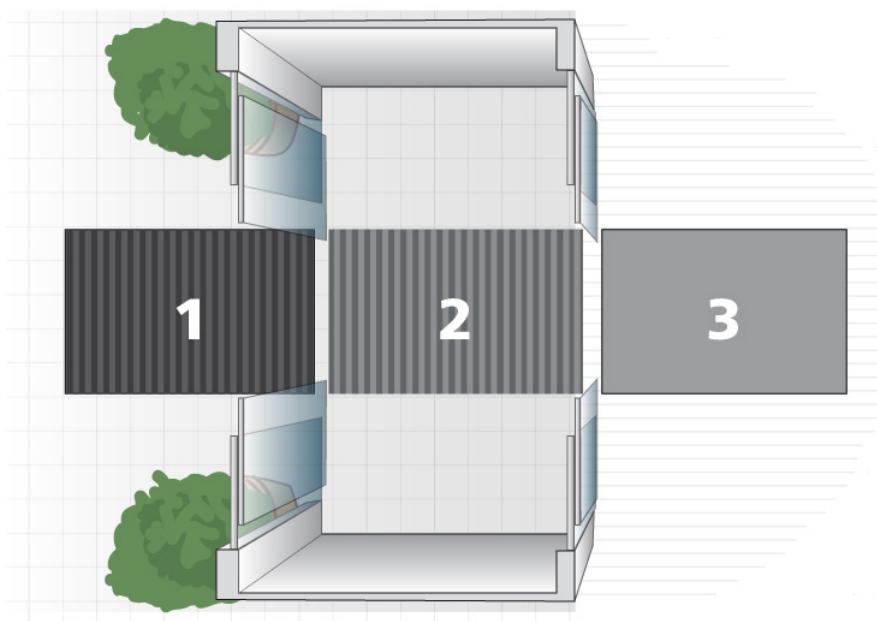

Entrémåtter til alle miljøer

En effektiv entréløsning i 3 zoner. Vores gennemtestede system med 3 zoner betyder, at vi opfanger op til 90% af alt snavs og fugt som ellers føres ind via indgangen. En løsning i tre zoner er den mest optimale - den består af en skrabemåtte, der tager sig af det værste snavs, en kombinationsmåtte, der tager det grove/fine snavs og det meste væde og endelig en tørremåtte, der tager den sidste væde.

Hvis der ikke plads til at bygge en entréløsning i to eller tre trin/zoner så anbefaler vi en kombinationsmåtte der både kan skrabe groft snavs af og absorbere fugt og væde.

ZONE 1	ZONE 2	ZONE 3
Udendørs	Indendørs / entréer under tag	Indendørs
<i>Grov smuds</i>	<i>Fin smuds</i>	<i>Fin smuds / væde</i>
Skrabemåtter	Skrabemåtter	Tørremåtter
	Kombinationsmåtter	Kombinationsmåtter