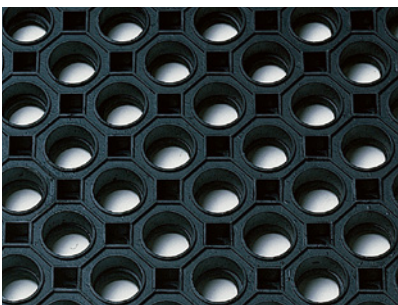

H 23 mm
B 100 cm
D 150 cm

YOGA ZAP

PVC
FREE

YOGA ZAP En PVC-fri, slidstærk og opbyggelig ringmåtte af naturgummi. En gummiåtte med åben ring, der effektivt skraber snavs af.

Mål (cm)	Format	Farve	Vare nr.	Pris
100 x 150 cm	Matta ZAP	Sort	151001	1 025

YOGA ZON/ZAP kobling er et PVC-fri naturgummimodul til at forbinde flere måtter.

Mål (cm)	Format	Farve	Vare nr.	Pris
One size	Kobling	Sort	151117	45

Sort

Sort