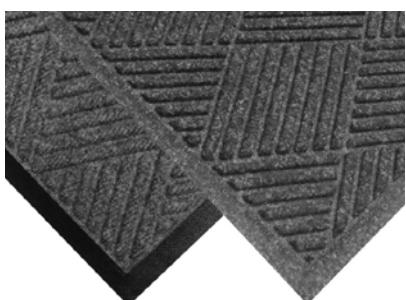

Fasede kantlister, gummi og tekstil.

COMBI PREMIER ECO tørremåtte

COMBI PREMIER ECO er en PVC-fri, stærkt og slidstærkt kombinationsmåtte med et overside af genanvendt PET. Det dybdepressede mønster opsamler effektivt snavs og fugt. Med affaset gummi-/tekstilkant.

Miljø: Til indendørs brug. Høj trafik.
Egenskab: God absorberingsevne, hurtigtørrende fibre. Skridsikker.
Materiale: Overside i PET, hvoraf mindst 90% er genanvendt materiale. Duppet bagside i SBR-gummi, hvoraf 20% genanvendt gummi.
Tykkelse: 9 mm
Pleje: Daglig rengøring med støvsugning. Regelmæssig vask med en tekstilplejemaskine.
Garanti 2 år

Mål (cm)	Format	Farve	Vare nr.	Pris
90 x 60 cm	Måtte, tekstilkant	Sort	370728	695
90 x 60 cm	Måtte, tekstilkant	Grå	370729	695
89 x 150 cm	Måtte, gummikant	Sort	374810	1595
89 x 150 cm	Måtte, gummikant	Grå	374890	1595
114 x 175 cm	Måtte, gummikant	Sort	375810	2495
114 x 175 cm	Måtte, gummikant	Grå	375890	2495
114 x 250 cm	Måtte, gummikant	Sort	370809	3995
114 x 250 cm	Måtte, gummikant	Grå	370810	3995