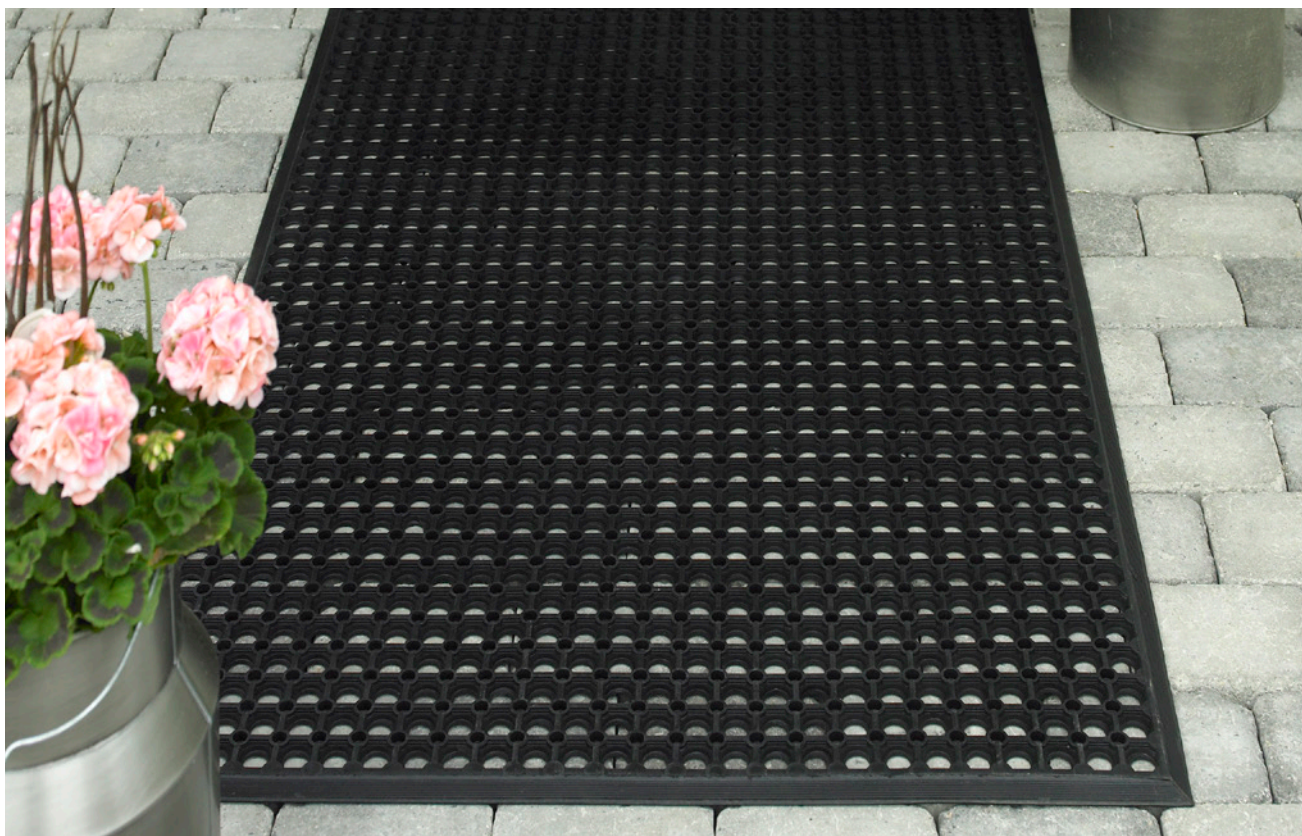

H 14 mm
B 91 cm
D 152 cm