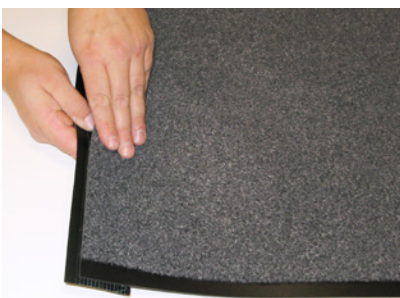

*Bestilling.

Sort meleret

Antracit meleret

H 7 mm
B 80/90 cm
D 60 cm/150 cm

H 7 mm
B 90/120 cm
D 18,3 m/20 m

Kantliste på kort/kapsiden.

SOLETT tørremåtte

SOLETT er en effektiv tørremåtte af polypropylen med vinylbagside. Entrémåtten har en høj absorptionskapacitet. En blød og slidstærk måtte. Med kant. Metervare.