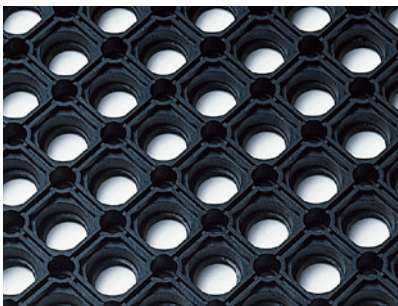

H 23 mm
B 80 cm
D 60/120 cm

YOGA ZON

PVC
FREE

YOGA ZON / YOGA ZAP skraberåtter

YOGA ZON er en PVC-fri, slidstærk og opbyggelig ringmåtte af naturgummi. En gummiåtte med åben ring, der effektivt skraber snavs af.

Miljø: Til indendørs og udendørs brug. Høj trafik. Velegnet til nedsænkning i indgangspartier.
Egenskab: God skraberfunktion, skridsikker.
Materiale: Naturgummi.
Tykkelse: 23 mm
Pleje: Støvsugning og/eller skylles.
Garanti: 2 år

Mål (cm)	Format	Farve	Vare nr.	Pris
80 x 60 cm	Matta ZON	Sort	348010	355
80 x 120 cm	Matta ZON	Sort	348012	645