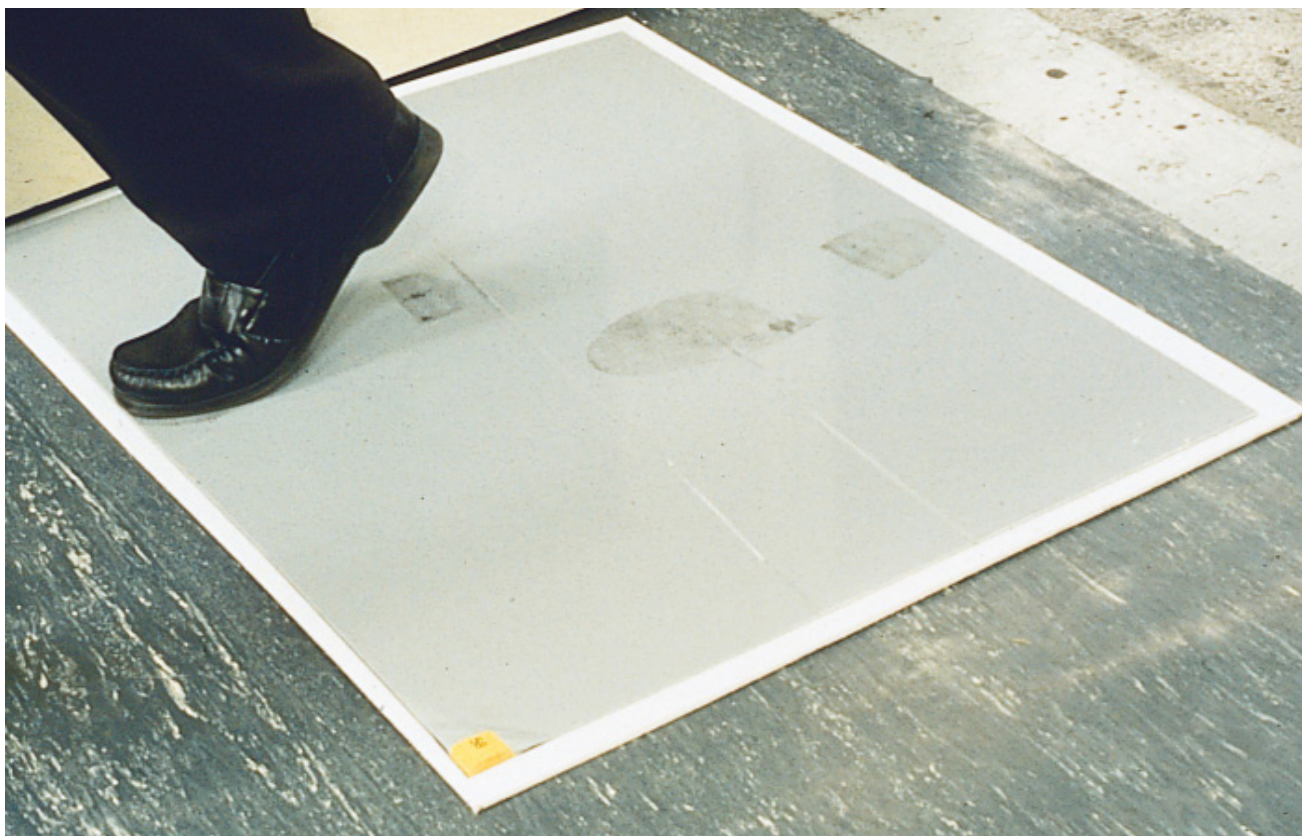

Sort

H 7 mm
B 80/76 cm
D 64/61 cm

WALK-N-CLEAN special-/selvklæbende måtte

WALK-N-CLEAN klæbemåtte er en specialmåtte med krav til støv- og smuds-kontrol. Skridsikker bundplade med selvklæbende ark, der opsamler støv og snavs fra sko.