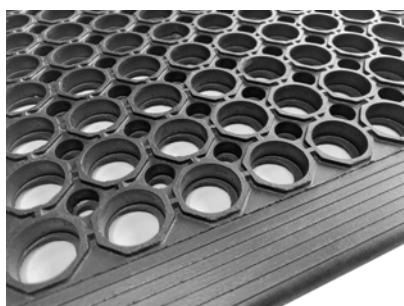

H 14 mm
B 91 cm
D 152 cm