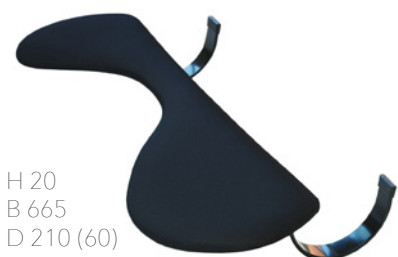

H 20
B 665
D 210 (60)

ARMREST ADVANCE underarmsstøtte

ARMREST ADVANCE aflaster underarmen og forebygger musearm samt spændinger i nakke/skuldre. Det asymmetriske design gør armstøtten kompatibel med de fleste ergonomiske mus. Velegnet til både lige og vinklede bordflader. Overflade i smudsafvisende lycratekstil eller kunstlæder for lettere rengøring. Let at montere. Justerbar montering. Materiale: Lycra, skumgummi, MDF, stål.

Mål (mm)	Farve	Vare nr.	Pris
665 x 210 x 20	Sort, lycratekstil	505408	1242
665 x 210 x 20	Sort, kunstlæder	505411	1242