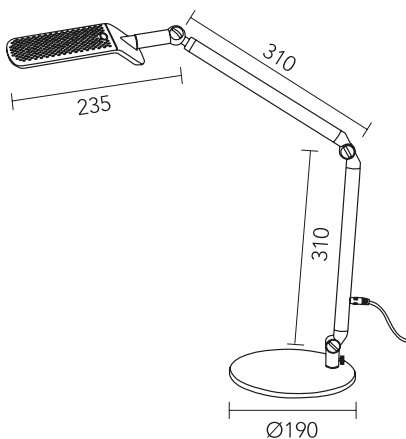

LISSABON skrivebordslampe

LISSABON er en funktionel, praktisk og stilfuld skrivebordslampe. Lampen er fleksibel og kan drejes i alle led. Tynd og flot bordfod. Materiale: Aluminium, plast, metal.

Effekt / lyskilde / lysstrøm: 8W LED 670 lumen
Energieffektivitet: 80 lumen/watt
Farvetemperatur: 3000 K
Farvegengivelse: 80 Ra
Belysningsstyrke: 1500 Lux (40 cm)
Energieffektivitetsklasse: G
Dimmer: Trinløs touch

Model	Farve	Vare nr.	Pris
LISSABON	Sort	775925	845
Tilvalg	Farve	Vare nr.	Pris
LISSABON bordtvinge	Sort	775940	179