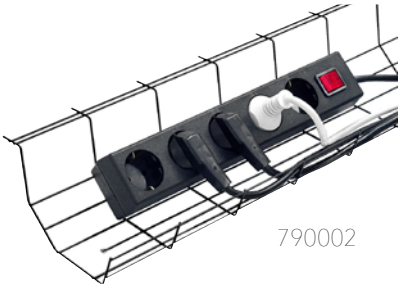

CPU computerholder

CPU-holderen placerer den stationære computer under skrivebordet. Holderen kan justeres både i bredden og højden for at kunne håndtere forskellige computerstørrelser og formater. Den er nem og ukompliceret at montere. Kan også bruges til borde med sargkanter. Materiale: Metal, tekstil.

Produkt	Farve	Vare nr.	Pris
CPU computerholder, justerbar	Sølv	500990	595