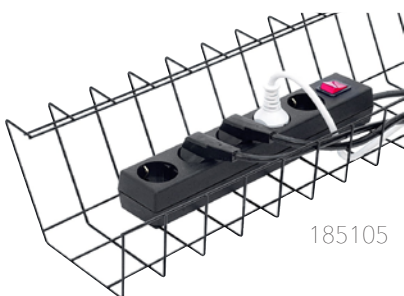

WIRE CABLE kabelkurv

Kabelkurv i metaltråd i forskellige bredder og længder til opbevaring af ledninger under skrivebordet. Materiale: Metal.

Mål (mm)	Farve	Vare nr.	Pris
490 x 150 x 80	Sort	790005	175
720 x 150 x 80	Sort	790002	175
790 x 105 x 65	Sølv	105060	195
790 x 105 x 65	Sort	105065	195
790 x 185 x 105	Sølv	185100	205
790 x 185 x 105	Sort	185105	205