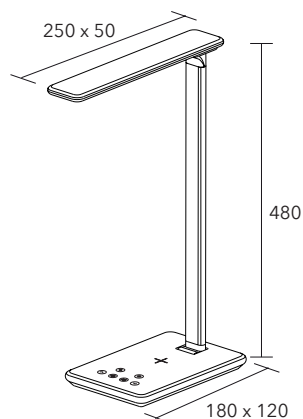

Model	Farve	Vare nr.	Pris
SINGAPORE	Sort	775740	872
SINGAPORE	Hvid	775741	872