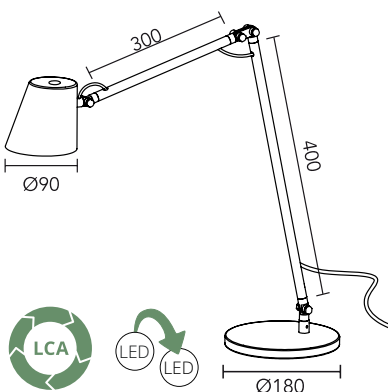

Opladningsfunktion: Qi-opladning, USB-opladning

Model	Farve	Vare nr.	Pris
SINGAPORE	Sort	775740	872
SINGAPORE	Hvid	775741	872

Hvid

Sort