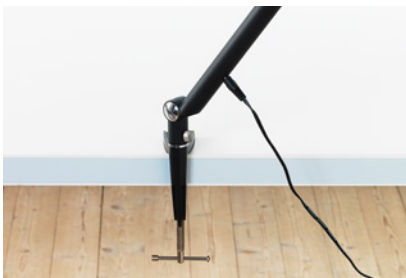

LISSABON skrivebordslampe

LISSABON er en funktionel, praktisk og stilfuld skrivebordslampe. Lampen er fleksibel og kan drejes i alle led. Tynd og flot bordfod. Materiale: Aluminium, plast, metal.

Effekt / lyskilde / lysstrøm: 8W LED 670 lumen
Energieffektivitet: 80 lumen/watt
Farvetemperatur: 3000 K
Farvegengivelse: 80 Ra
Belysningsstyrke: 1500 Lux (40 cm)
Energieffektivitetsklasse: G
Dimmer: Trinløs touch

Model	Farve	Vare nr.	Pris
LISSABON	Sort	775925	845
Tilvalg	Farve	Vare nr.	Pris
LISSABON bordtvinge	Sort	775940	179