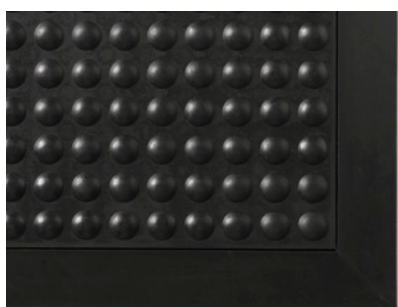

YOGA BUBBLE arbejdspladsmåtte

YOGA BUBBLE er en PVC-fri aflastende ståmåtte fremstillet af naturgummi. De aktiverende bump i arbejdspladsmåtten øger blodcirkulationen. Affaset kant.

Miljø: Lager, let industri.
Egenskab: Blød, dæmpende.
Materiale: Naturgummi.
Tykkelse: 15 mm
Oliebestandighed: Middel eksponering.
Garanti: 5 år

H 15 mm
B 90 cm
D 120 cm

Mål (cm/m)	Format	Farve	Vare nr.	Pris
90 x 120 cm	Måtte	Sort	113800	895