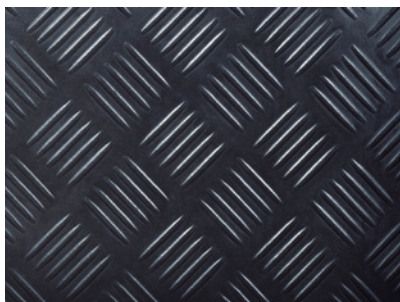

Maksimal længde: 18,3 m

Grå

H 11 mm
B 60/100/140 cm

YOGA TAILOR NITRIL arbejdspladsmåtte

YOGA TAILOR NITRIL er en PVC-fri slidstærk, aflastende ståmåtte. En arbejds-
måtte med en tværmønstret overside af nitrilgummi. Underside af EPDM-gum-
mi. Faset kant. Metervare. Materiale: Overflade i SBR-gummi, underside i natur-
gummi.