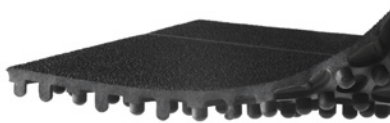

Underside

H 15 mm
B 91 cm
D 91 cm

YOGA SOLID EXTRA arbejdsplads- / modulmåtte

YOGA SOLID EXTRA er en PVC-fri slidstærk modulmåtte med et tæt og skridsikkert overladelag. Fremstillet af nitrilgummi. Varmebestandig og slidstærk. Let at skylle af. Kan suppleres med en affaset kant.

Miljø: Tung industri, fødevarerbranchen. Når man skal dække store arealer. Tåler skærevæsker, olie, fedt og kemikalier.
Egenskab: Blød, dæmpende, skridsikker.
Materiale: Nitrilgummi.
Tykkelse: 15 mm
Oliebestandighed: Lang eksponering
Garanti: 5 år.

Mål (cm)	Format	Farve	Vare nr.	Pris
91 x 91 cm	Måtte	Sort	321514	738
6,5 x 91 cm	Kantliste	Sort	331625	195
3,3 x 90,6 cm	Kobling	Sort	100245	95