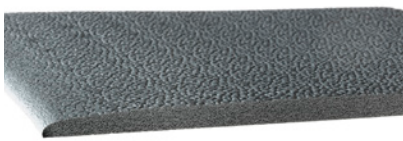

H 9 mm
B 91/122 cm
L 18,3 m

YOGA SUPER arbejdspladsmåtte

YOGA SUPER er en aflastende ståmåtte fremstillet af Zedlan. Bevarer blødheden selv ved ændringer i temperaturen. Let mønstret overfladelag. Let affaset kant på den lange side. Metervare.

Miljø: Offentligt miljø, lager, let industri.
Egenskab: Blød, dæmpende, elastisk.
Materiale: Zedlan, skummet vinyl
Tykkelse: 9 mm
Oliebestandighed: Ikke egnet.
Garanti: 2 år.

Mål (cm/m)	Format	Farve	Vare nr.	Pris
91 cm x 18,3 m	Rulle	Grå	213090	9 995
91 cm x m	Metervare	Grå	213090-1	645
122 cm x 18,3 m	Rulle	Grå	213120	13 225
122 cm x m	Metervare	Grå	213120-1	845

Maksimal længde: 18,3 m