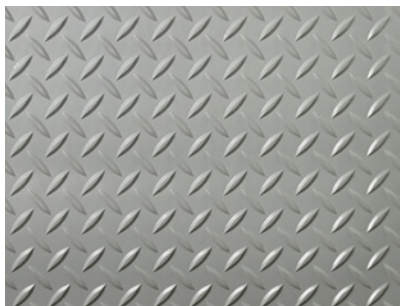

H 13 mm
B 61/91 cm
L 12,2 m