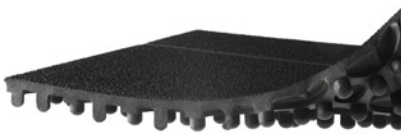

H 15 mm
B 91 cm
D 91 cm

Underside

YOGA SOLID arbejdsplads- / modulmätte

YOGA SOLID er en PVC-fri modulopbygget mätte med et tæt og skridsikkert overfladelag. Fremstillet af naturgummi. Let at skylle af. Kan udvides i længde og bredde og suppleres med en affaset kant.

Miljø: Tørre miljøer, let industri. Når man skal dække store arealer.
Egenskab: Blød, dæmpende, skridsikker.
Materiale: Naturgummi
Tykkelse: 15 mm
Oliebestandighed: Kort eksponering.
Garanti: 5 år

Mål (cm)	Format	Farve	Vare nr.	Pris
91 x 91 cm	Mätte	Sort	321503	575
6,5 x 91 cm	Kantliste	Sort	331625	195
3,3 x 90,6 cm	Kobling	Sort	100245	95