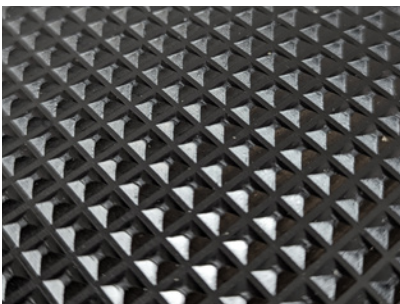

Overflade med pyramideformet mønster.

Mål (cm/m)	Format	Farve	Vare nr.	Pris
60 cm x m	Metervare	Sort	117170*	1 103
90 cm x m	Metervare	Sort	117171*	2 513
120 cm x m	Metervare	Sort	117172*	2 872
Kundemål m²	m²	Sort	117173*	2 197

* Bestilling

Maksimal længde 20 m.

Sort