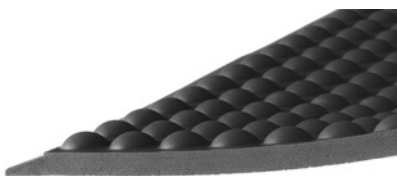

YOGA PUR ståmåtte

YOGA PUR er en ergonomisk, aflastende ståmåtte i PVC-fri polyuretan. En arbejdspladsmåtte med en aftørringsbar overside med aktiverende bump, der øger blodcirkulationen. Affaset kant. Uden ftalater.

Miljø: Butik, offentligt miljø, kontor.
Egenskab: Blød, dæmpende, spændstig.
Materiale: Skummet polyuretan (PUR).
Tykkelse: 13 mm
Garanti: 5 år

Mål (mm)	Farve	Vare nr.	Pris
660 x 510 x 13	Antracit	118102	525
960 x 660 x 13	Antracit	118100	995