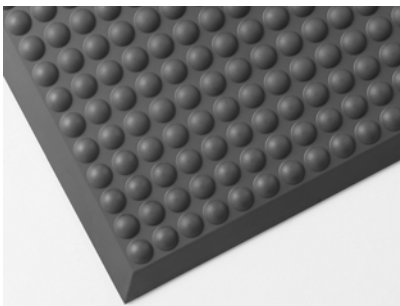

H 13
B 660/960
D 510/660

YOGA PUR ståmåtte

YOGA PUR er en ergonomisk, aflastende ståmåtte i PVC-fri polyuretan. En arbejdspladsmåtte med en aftørringsbar overside med aktiverende bump, der øger blodcirkulationen. Affaset kant. Uden ftalater.

Miljø: Butik, offentligt miljø, kontor.
Egenskab: Blød, dæmpende, spændstig.
Materiale: Skummet polyuretan (PUR).
Tykkelse: 13 mm
Garanti: 5 år

Mål (mm)	Farve	Vare nr.	Pris
660 x 510 x 13	Antracit	118102	525
960 x 660 x 13	Antracit	118100	995