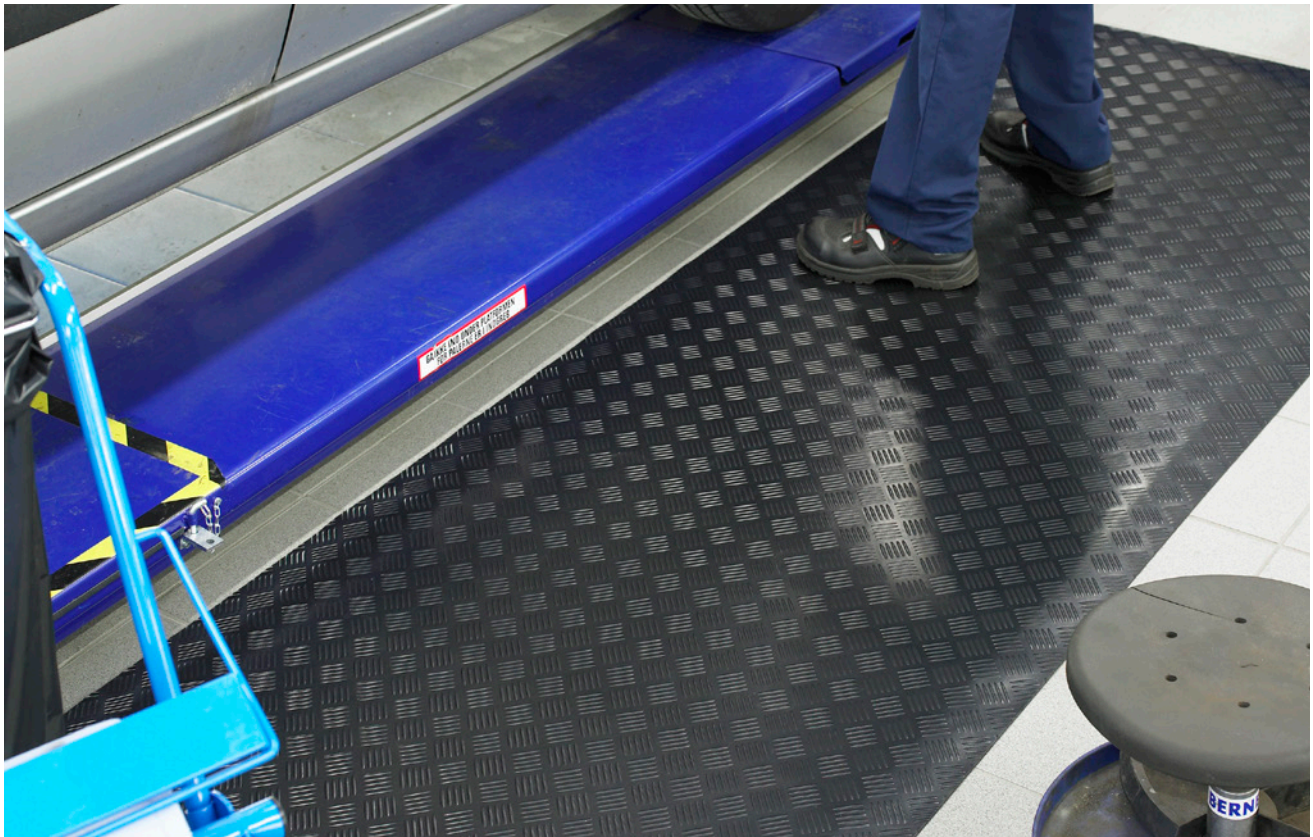

H 11 mm
B 60/100/140 cm

YOGA TAILOR NITRIL arbejdspladsmåtte

YOGA TAILOR NITRIL er en PVC-fri slidstærk, aflastende ståmåtte. En arbejds-
måtte med en tværmønstret overside af nitrilgummi. Underside af EPDM-gum-
mi. Faset kant. Metervare. Materiale: Overflade i SBR-gummi, underside i natur-
gummi.

Miljø: *Butik, offentligt miljø, lager, tung/let industri.*
Egenskab: *Blød, dæmpende, skridsikker.*
Materiale: *Overflade i nitrilgummi, underside i EPDM-gummi.*
Tykkelse: *11 mm*
Oliebestandighed: *Lang eksponering.*
Garanti: *5 år.*

Mål (cm/m)	Format	Farve	Vare nr.	Pris
60 cm x metervare	Metervare	Sort	117120*	995
100 cm x metervare	Metervare	Sort	117121*	1 525
140 cm x metervare	Metervare	Sort	117122*	1 995
Kundemål / m²	m²	Sort	117123*	2 375

* Bestilling

Maksimal længde 20 m.