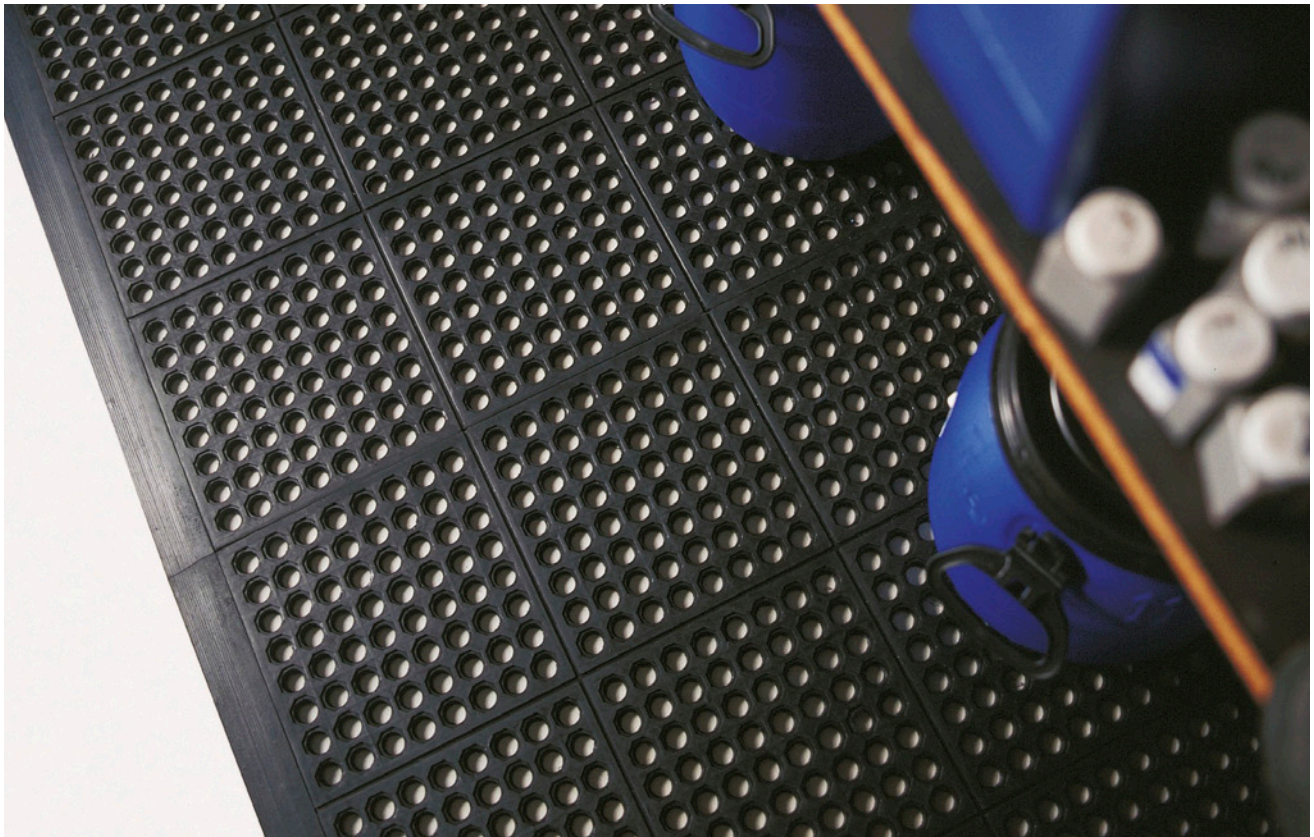

Underside

H 15 mm
B 91 cm
D 91 cm