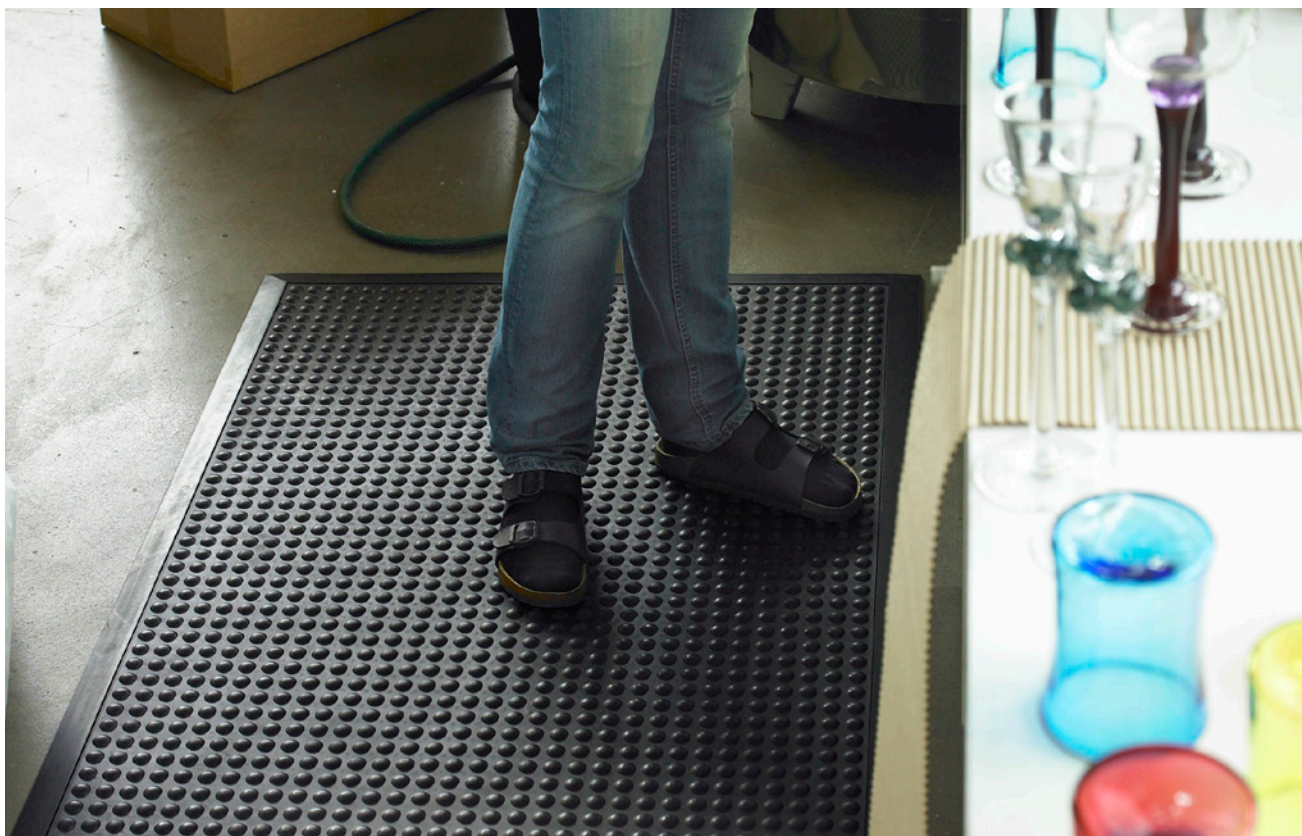

YOGA BUBBLE arbejdspladsmåtte

YOGA BUBBLE er en PVC-fri aflastende ståmåtte fremstillet af naturgummi. De aktiverende bump i arbejdspladsmåtten øger blodcirkulationen. Affaset kant.

Miljø: Lager, let industri.
Egenskab: Blød, dæmpende.
Materiale: Naturgummi.
Tykkelse: 15 mm
Oliebestandighed: Middel eksponering.
Garanti: 5 år

H 15 mm
B 90 cm
D 120 cm

Mål (cm/m)	Format	Farve	Vare nr.	Pris
90 x 120 cm	Måtte	Sort	113800	895