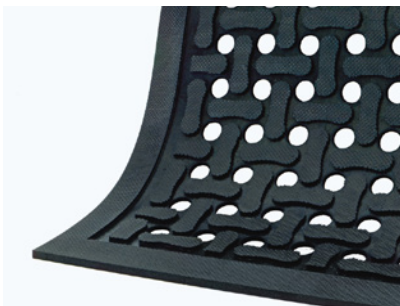

H 12 mm
B 85/83 cm
D 56/140/277 cm

COMFORT FLOW arbejdspladsmåtte

COMFORT FLOW er en PVC-fri aflastende ståmåtte. Fremstillet af nitrilgummi med et mønster, der tillader fugt at passere igennem og gør den skridsikker. Den skrå kant reducerer risikoen for at snuble.

Miljø:	Tung industri, våde miljøer, fødevarer, svejsning, skærevæsker.
Egenskab:	Aflastende, skridsikker.
Materiale:	Nitrilgummi, antimicrobielt behandlet.
Tykkelse:	12 mm
Oliebestandighed:	Lang eksponering.
Pleje:	Spules eller maskinvaskes, tåler desinfektion med antiseptiske kemikalier. Tåler autoklave.
Garanti:	5 år