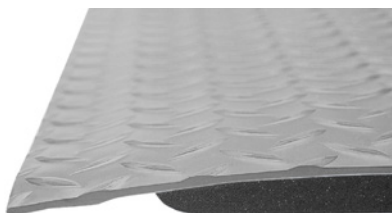

YOGA DECK arbejdspladsmåtte

YOGA DECK er en slidstærk, ergonomisk aflastende ståmåtte med en overflade af vinyl og en underside af opskummet vinyl. Dørkmønstret overfladelag på arbejdspladsmåtten reducerer risikoen for at glide. Affaset kant.

Miljø: Butik, offentlige miljø, lager, let industri.
Egenskab: Blød, dæmpende.
Materiale: Overflade i vinyl og underside af skummet vinyl.
Tykkelse: 13 mm
Oliebestandighed: Kort eksponering.
Garanti: 5 år

Mål (cm/m)	Format	Farve	Vare nr.	Pris
61 cm x 12,2 m	Rulle	Grå	107909	9 195
61 cm x m	Metervare	Grå	107909-1	875
91 cm x 12,2 m	Rulle	Grå	107911	13 495
91 cm x m	Metervare	Grå	107911-1	1 225

Maksimal længde: 12,2 m