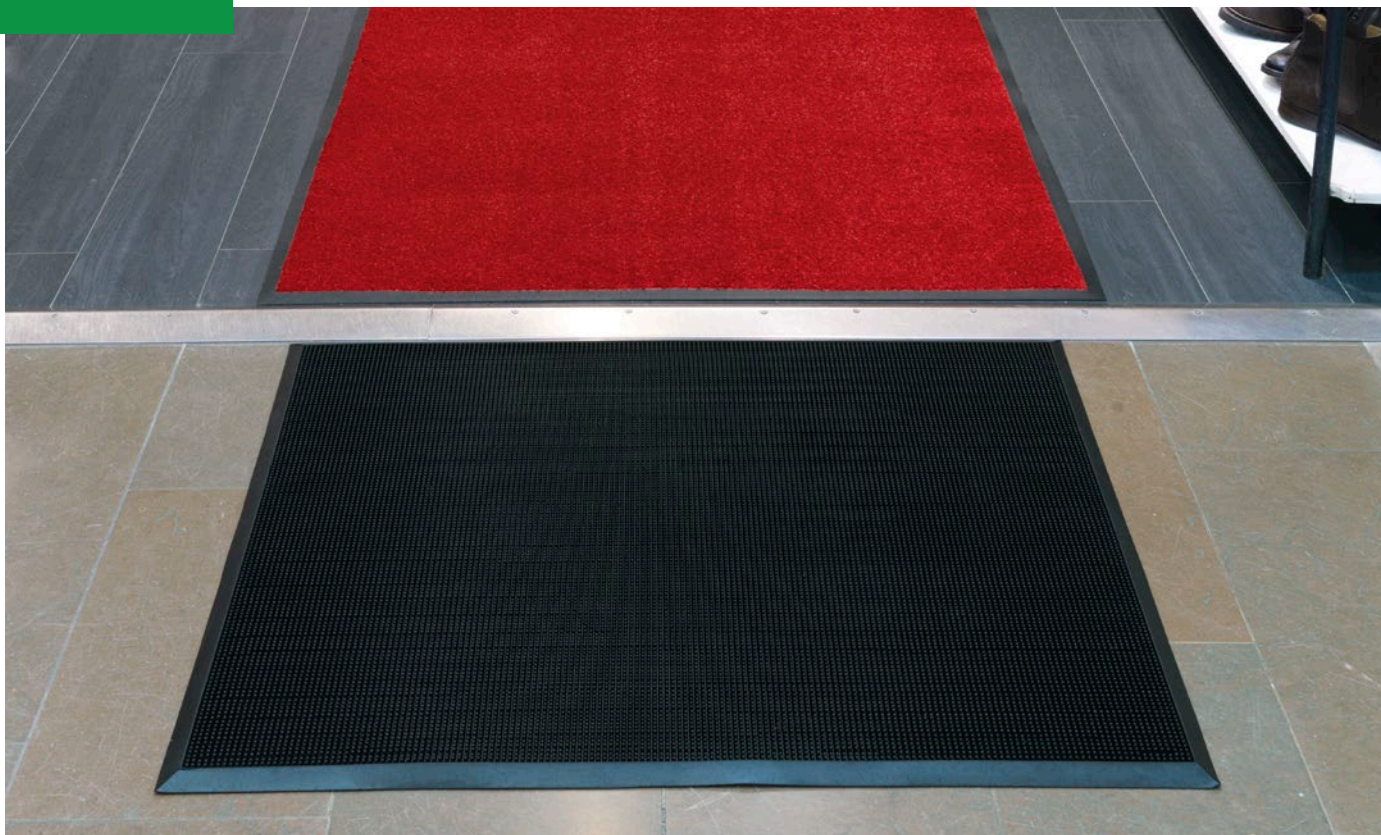

Rubett skrabemåtte

Rubett er en robust och alligevel stilren skraberemåtte bestående af tæt placerede bløde pigge, der effektivt skraber alt groft snavs af. Den virker lige godt inden- og udendørs. Bunden er helt tæt og opsamler snavs og væde og beskytter underlaget effektivt. Kanterne er affasede for at reducere snublerisikoen. Rubett rengøres lettest ved rystning og afskylning.

Tekniske fakta:

Materiale:	Naturgummi, hvilket giver en meget høj slidstyrke, lys- og temperaturbestandighed.
Tykkelse/vægt:	15 mm / Total vægt: 11,5 kg/m ²
Kantliste:	Støbte kantlister på alle 4 sider holdet fugt og snavs inde i måtten.
Egenskaber:	Bra skraberføjåga, skridsikker.
Garanti:	2 år
Genanvendelig:	Nej
Pleje:	Rystning og/eller afskylning
Miljø:	Til inden- og udendørsbrug. Moderat trafik.

Størrelse, bredde x længde / Varenr.:

Farver: Sort	
Sort	
61 x 81 cm	112415
81 x 99 cm	113214

Til inden- og udendørsbrug.

Rubett udendørs skraberemåtte og én indendørs tørremåtte indendørs, giver en ren og effektiv entré.