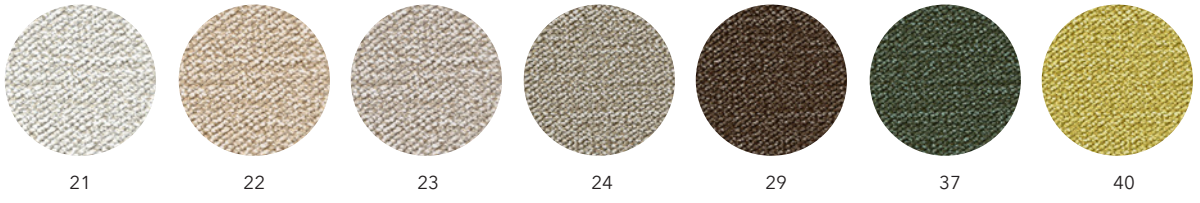

S06 Blå

S07 Bordeaux

IMOLA
/ Nevotex

S08 Röd

S09 Vit

S10 Grå/vit

S13 Camel

S14 Mörk Camel

S15 Mörkbrun

S16 Beige

IMOLA
/ Nevotex

Cobalt

Mörk grön

Petrol

Rost

ORINOCO
/ Davis

21 22 23 24 29 37 40

ORINOCO
/ Davis

51 61 64 65 69 72 80

ORINOCO
/ Davis

84 85 90 95 96 100

RIVET
/ Camira

EGL01 EGL03 EGL04 EGL05 EGL07 EGL08 EGL09

RIVET
/ Camira

SELECTED 6-8 veckor, pristillägg kan förekomma

Alcala Ljusgrå 21	x	x		
Alcala Grå 22				
Alcala Blå 23	x	x		
Alcala Blå 55				
Alcala Grön 63	x	x		
Alcala Orange 48	x	x		
Alcala Brun 44	x	x		
Alcala Grå/Grå	x			
Alcala Multi	x			
Blazer - fullt färgsortiment, se sid 35-36	x	x	x	x
Cover - fullt färgsortiment, se sid 36	x	x	x	x
Imola Plus - fullt färgsortiment, se sid 36	x	x	x	x
Orinoco - fullt färgsortiment, se sid 37	x	x	x	x
Rivet - fullt färgsortiment, se sid 37	x	x	x	x