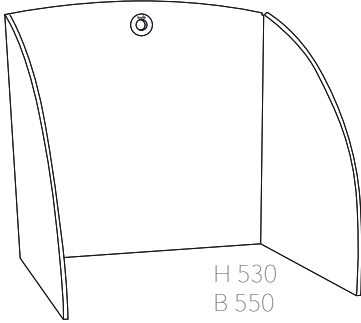

FOKUS bordsskärm

StandUp FOKUS bordsskärm är en hållbar, nätt och hopfällbar bordsskärm som är tillverkad av pressad nålfilt av 100% återvunnen PET. FOKUS har en öljett för enkel upphängning. Material: PET-fiber/nålfilt

| Mått (mm) | Färg | Standard*/ Selected** | Art.nr |
|-----------------|----------|--------------------------|--------|
| 550 x 517 x 530 | Antracit | Standard | 801045 |

Antracit

MATRISER

Standard / Selected