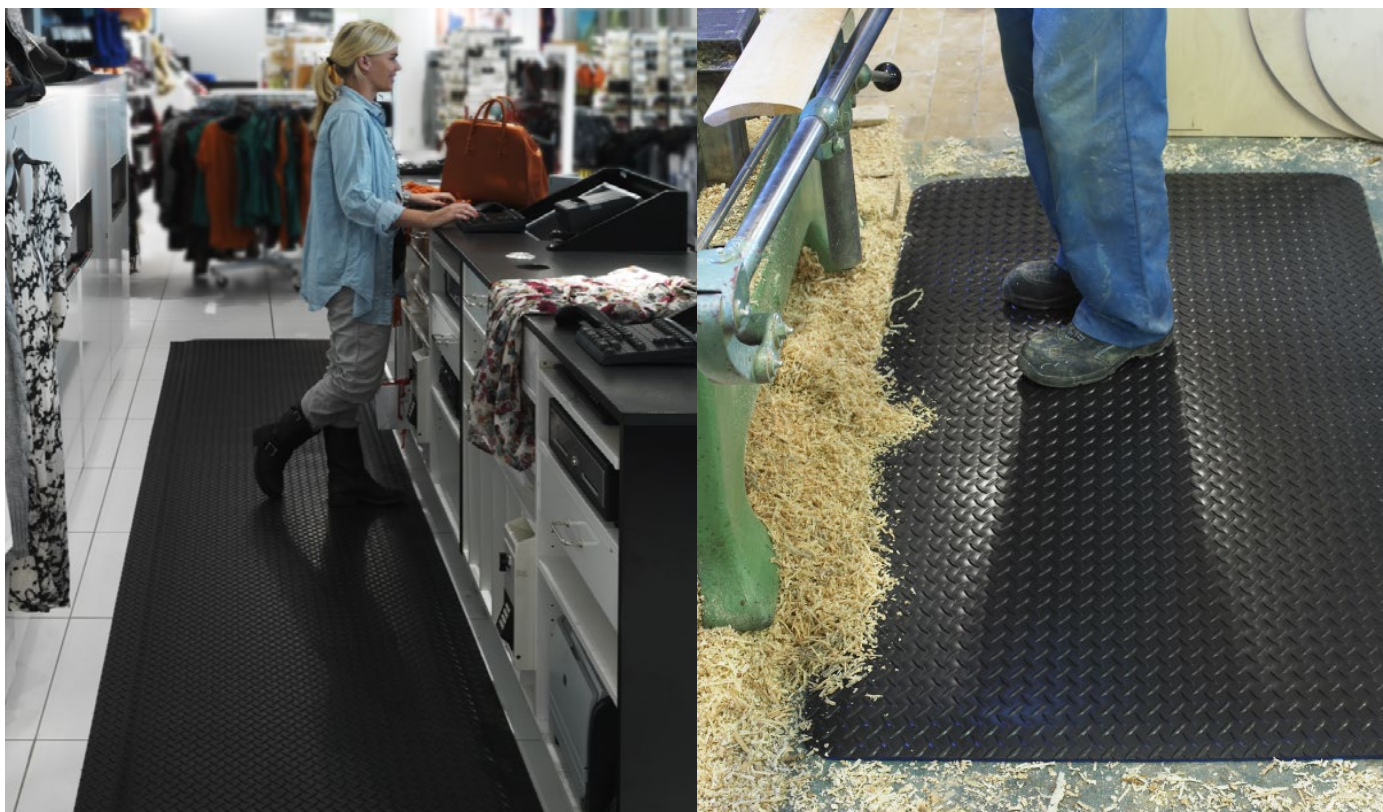

Yoga Deck Zedlan

Meget slidstærk arbejdspladsmåtte med en dørkmønstret overflade for optimal skridsikkerhed selv ved væskespild. Den bløde og dæmpende undersidede af det blødere og elastiske materiale Zedlan som giver en meget god ergonomi, komfort og slidstyrke. De affasede kanter mindsker snublerisikoen og gør det lettere at køre vogne hen over måtten. Ved køb af måtten som metervare kan man også bestille affasning på kortsiderne.

Egenskaber:	Blød, dæmpende, meget elastisk.
Materiale:	Overflade i vinyl og underside af Zedlan™.
Tykkelse:	16 mm
Oliebestandighed:	Kort eksponering.
Temperaturområde:	+10°C – +95°C
Brandsikkerhedsklasse:	D.O.C. -FF-1-70 (Pill test)
Miljø:	Butik, offentlige miljøer, lagere og let industri.
Pleje:	Fejes, støvsuges eller rengøres med et mildt rengøringsmiddel.

Varenr:

61 x 91 cm	162918	91 x 152 cm	192151
0,61 x 12,2 m	108911	0,61 x løbende meter	108911-1
0,91 x 12,2 m	108910	0,91 x løbende meter	108910-1
1,22 x 12,2 m	108120	1,22 x løbende meter	108120-1

Kort eksponering